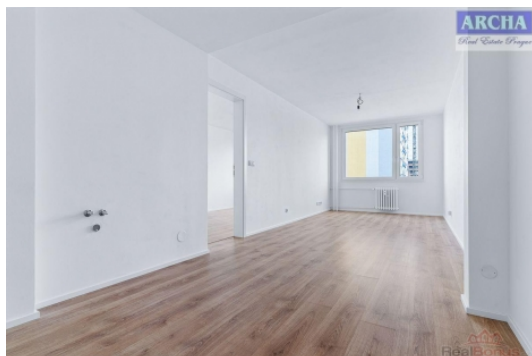

Prodej bytu 2+kk, 48 m², OV, Praha 4, Chodov

Prodej 2+kk, plocha 47,5 m², 5. NP, TERASA, Praha 4

ČÍSLO ZAKÁZKY: 5456 TYP ZAKÁZKY: prodej

LOKALITA: Praha 4, Chodov

Prodej 2+kk, plocha 47,5 m², 5. NP, TERASA, Praha 4

Nabízíme prodej 2+kk do osobního vlastnictví s podlahovou plochou 47,5 m².

Další prostor skýtá pochozí střeška jako VYHLÍDKOVÁ TERASA, či místo k odpočinku a relaxaci.

Dispozice: 2+kk

Podlahová plocha: 47,5 m²

Podlaží: 5

Výtah: ano

Sklep: 1,5 m²

Stav jednotky: fit out

Parkování: ano

K nastěhování.

Jednotka se nachází se na 5. podlaží, které nabízí krásné výhledy z bytu.

Jednotka je dokončena do finálních povrchů včetně sanity a obsahuje přípravné body pro kuchyni.

Přímo u domu se nachází autobusová zastávka, odkud se za 9 minut dostanete na stanici Metra C Chodov, odtud pak 15 minut jízdy metrem od stanice Hlavního nádraží. 5 minut autem to zabere do nákupního centra Chodov, kde najdete asi 300 obchodů a to z něho dělá největší nákupní centrum v Česku. Samozřejmostí jsou prvotřídní služby, stylové restaurace, kavárny nebo kino.

Provizi neplatíte.

ARCHA realitní kancelář

PRAHA

Telefon: 737851059, 702072257, 608135458

E-mail: archa-rk@seznam.cz

www.instagram.com/nemovitosti_archa

www.facebook.com/nemovitosti.archa

www.twitter.com/archa_life

www.archa-rk.cz

CENA: (za nemovitost) **5 910 000,- Kč**