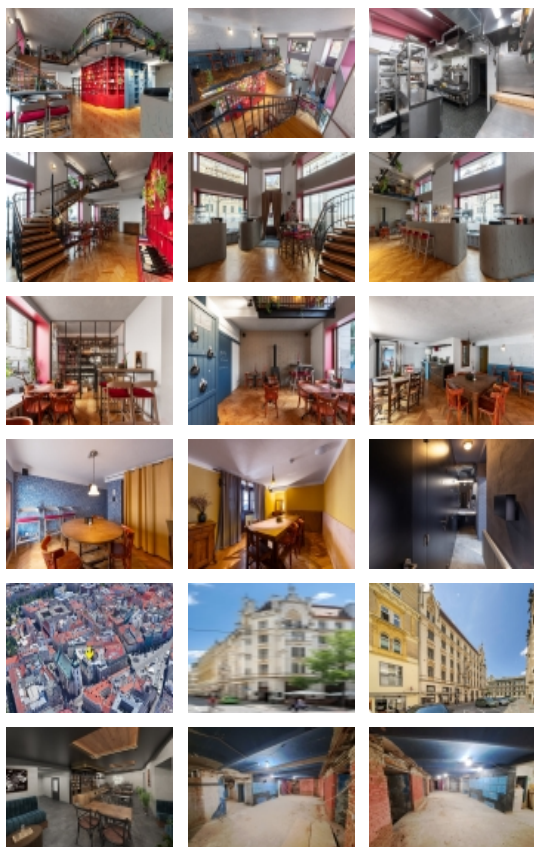

Informace o nemovitosti

Číslo podlaží v domě	1
Počet podlaží objektu	8
Druh objektu	cihlová
Stav objektu	po rekonstrukci
Energetická třída	D - Méně úsporná
Počet podlaží pod zemí	2
Umístění objektu	centrum
Rok rekonstrukce	2022