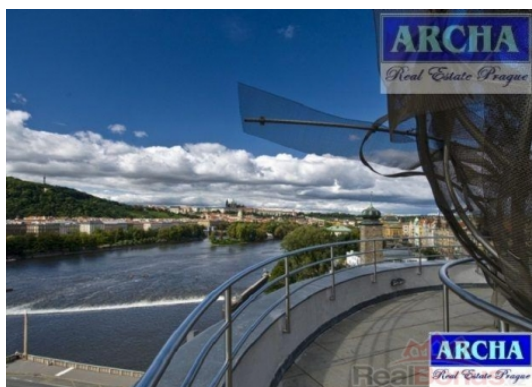

Pronájem komerčního objektu : Administrativní b., Praha 2, Nové Město

Nájem kanceláře 30 m2, 7. NP, vyhlídkové terasy, PRAHA 2

ČÍSLO ZAKÁZKY: 5339/4585 TYP ZAKÁZKY: pronájem

LOKALITA: Praha 2, Nové Město

Nájem kanceláře 30 m2, 7. NP, vyhlídkové terasy, PRAHA 2

Nabízíme reprezentativní kancelářské prostory v administrativním domě na Jiráskově nábřeží u řeky Vltavy. Dům je jedna z nejznámějších turistických ikon v centru Prahy. Výhled z kanceláří na pražské Hradčany, řeku Vltavu, Petřín s rozhlednou a historickou Malou Stranu.

Celková plocha: 30 m2

Cena nájmu: 30.000 Kč/měsíc

Podlaží: 7

Administrativní budova se nachází přímo na břehu řeky Vltavy. Poloha zaručuje dobré dopravní spojení na hlavní silnice a dálnice ve všech směrech (Pražský městský okruh, D1, D5 a D8) a současně přístup k MHD jako je Metro B Karlovo náměstí a tramvajové linky Jiráskovo náměstí, Palackého náměstí a Karlovo náměstí.

Jedná se o:

- Reprezentativní kanceláře
- Možnost využití terasy s krásným výhledem
- Bar v posledním patře pro schůzky s klienty
- Klimatizace
- 24 hod. přístup do objektu
- 24 hod. ostraha
- Recepce
- Restaurace v domě

Provizi neplatíte.

ARCHA realitní kancelář

PRAHA

Telefon: 737851059, 702072257, 608135458

Email: archa-rk@seznam.cz

www.twitter.com/archa_life

www.instagram.com/nemovitosti_archa

www.archa-rk.cz

CENA: (za měsíc) **30 000,- Kč**

Nemovitost nabízí

ARCHA realitní kancelář

Realitní makléř

Černý Milan

Mobil: +420 737 851 059

archa-rk@seznam.cz