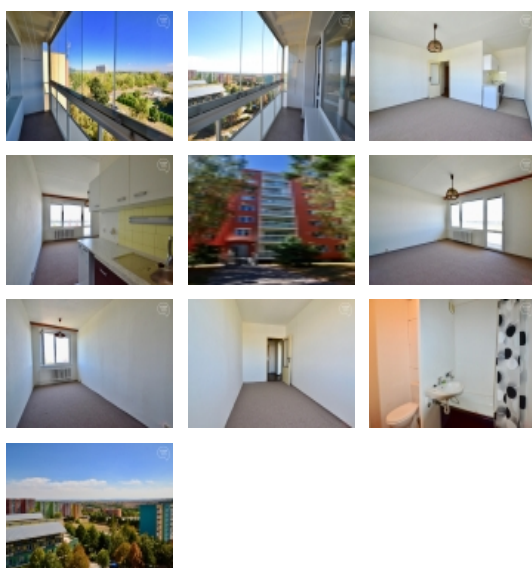

Nemovitost nabízí

VITOM realty a finance v.o.s.

Příkop 4, Brno, 602 00

Realitní makléř

Gabriela Mazánková

Mobil: +420 778 702 255

gabriela.mazankova@vitom.cz