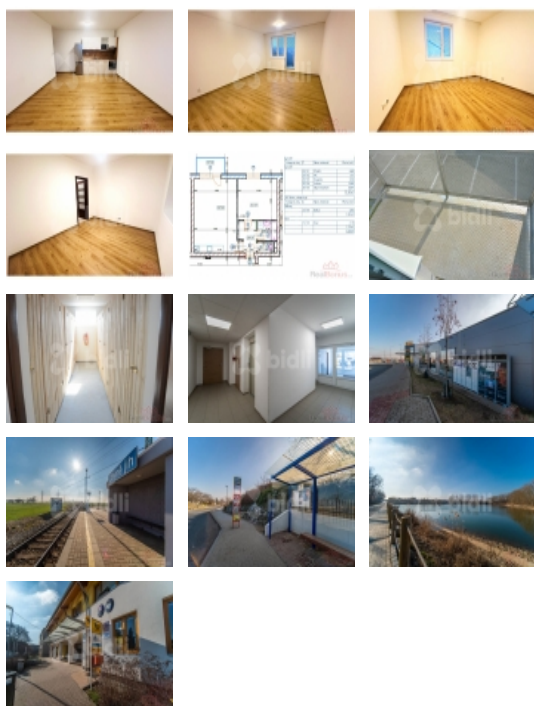

Informace o nemovitosti

Dispozice bytu	2+kk
Číslo podlaží v domě	2
Počet podlaží objektu	4
Celková podlahová plocha (m2)	58
Druh objektu	cihlová
Stav objektu	novostavba
Energetická třída	B - Velmi úsporná
Vlastnictví	osobní
Plocha balkonu (m2)	4
Plocha sklepu (m2)	2