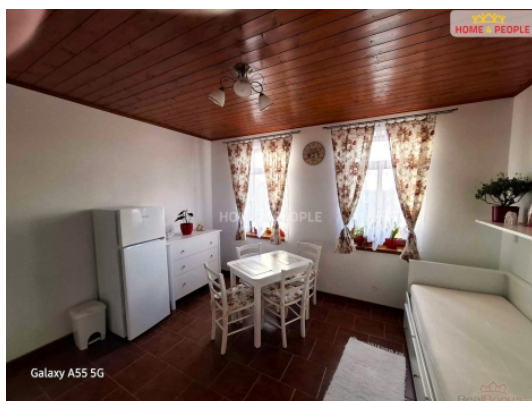

Pronájem bytu 1+kk, 23 m², OV, Medlov (okres Brno-venkov)