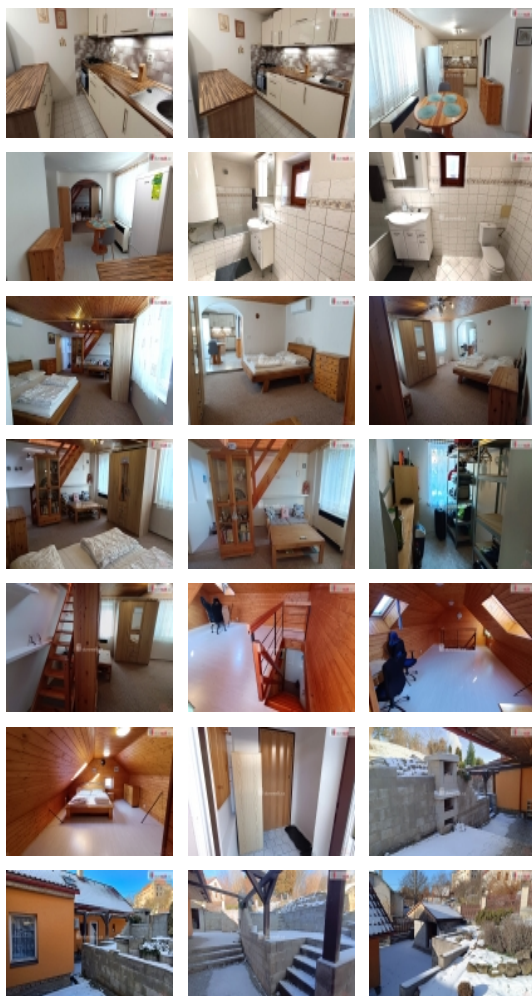

### Prodej řadového RD, 110 m<sup>2</sup>, Vinařice (okres Mladá Boleslav)

, Dumrealit.cz Vám zprostředkuje pěkného rodinného domu v obci Vinařice, části obce Dobruvice. Jedná se o polořadový dům, situovaný na svažitém pozemku o CP 662 m v jeho dolní části. Dispozice domu je 3+1. Přes zádveří za vstupem do domu se vchází do prostoru kuchyně propojeného širokým selským obloukem s obývací částí (nyní je zde umístěno i prostorné dvoulůžko), v kuchyňské části je vstup do koupelny spojené s WC. V zadní části obytného prostoru se vchází do malé samostatné místnosti s oknem, která nyní slouží jako úložný prostor a šatna, lze ji však využít i jako malou ložnici pro jednolůžko. Dále je v zadní části obytného prostoru dřevěné schodiště do podkroví, kde se nachází dvě prostorné podkrovní místnosti, jedna průchozí, za kterou je pak další místnost sloužící jako ložnice.

Dům byl celkově rekonstruován před 20 lety - rozvody, střecha, zateplení, fasáda, částečně podlahy, koupelna, vybudování schodiště a podkroví. Součástí prodeje je i stávající vybavení, pěkná kuchyňská linka, myčka, sporák i nábytek.

Okna jsou v přízemí původní dřevěná špaletová, v podkroví jsou starší střešní okna Velux a plastové okénko v ložnici.

Dům je napojen na elektřinu, veřejný vodovod a plyn, v současné době není dořešen odvod odpadních vod a bude potřeba vybudovat septik nebo vyjednat čističku odpadních vod.