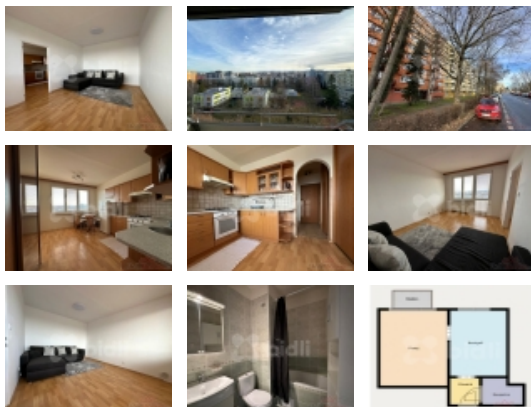

Pronájem bytu 1+1, 39 m2, OV, České Budějovice, České Budějovice 2, ul. J. Opletala

pronájem bytu 1+1, Šumava, ČB

ČÍSLO ZAKÁZKY: 227214 TYP ZAKÁZKY: pronájem

LOKALITA: České Budějovice, České Budějovice 2, J. Opletala

pronájem bytu 1+1, Šumava, ČB

Nabízíme Vám k pronájmu světlý byt 1+1 s obytnou plochou o velikosti 36 m²; a celkovou výměrou (s balkónem a sklepem) 40 m², který se nachází v 7. patře panelového domu s výtahem. Byt je situován v Opletalově ulici s velmi dobrou dostupností na MHD do centra města.

Dispozice zahrnuje samostatný pokoj, kuchyň, koupelnu s toaletu. V blízkosti je veškerá občanská vybavenost - obchody, zejména OC Čtyři Dvory, kino, restaurace, pošta a další služby.

Ideální pro jednotlivce nebo pár. K nastěhování ihned. Nájemné činí 12.000 Kč + služby ve výši 2.000,- Kč a 2.000 Kč elektřina, plyn. Vratná kauce dvou nájmů (24.000) a provize RK ve výši jednoho nájmu + DPH (14.520).

Těšíme se na shledanou.

CENA: (za měsíc) **12 000,- Kč**

Informace o nemovitosti

Dispozice bytu	1+1
Číslo podlaží v domě	8
Celková podlahová plocha (m²)	39
Druh objektu	panelová
Stav objektu	dobrý
Energetická třída	B - Velmi úsporná
Vlastnictví	osobní

Nemovitost nabízí

Bidli reality, a.s.

Jindřišská 889/17
Nové Město
110 00 Praha 1