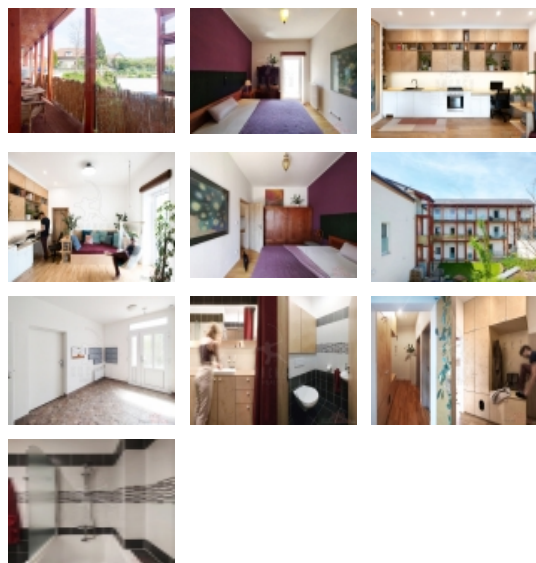

Informace o nemovitosti

Dispozice bytu 2+kk

Číslo podlaží v domě 2

Nemovitost nabízí

ARCHER reality Praha, a.s.

Vlkova 538/42, Žižkov
130 00 Praha 3