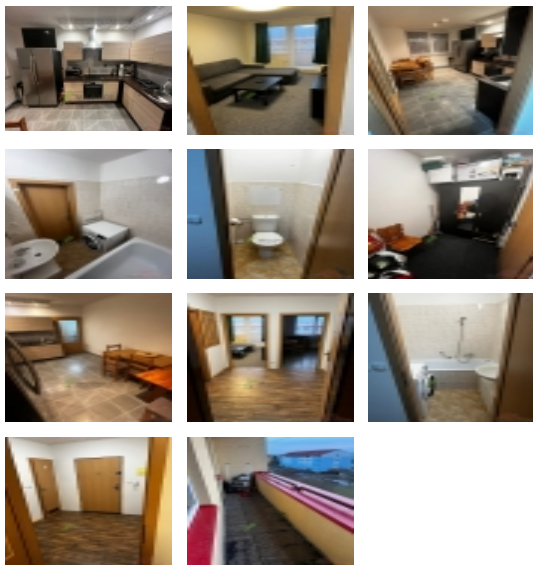

Pronájem bytu 1+1, 42 m2, OV, Milovice, Mladá (okres Nymburk), ul. Topolová

Pronájem bytu 1+1+L, 42,56 m2, Milovice - Mladá, Topolová

ČÍSLO ZAKÁZKY: 00145 TYP ZAKÁZKY: pronájem

LOKALITA: Milovice, Mladá (okres Nymburk), Topolová

Pronájem bytu 1+1+L, 42,56 m2, Milovice - Mladá, Topolová

Naše realitní kancelář nabízí k pronájmu pěkný byt 1+1+velká lodžie (6,27 m2), poslední patro bytového domu, 42,56 m2. V bytě je kuchyňská linka vč. sporáku se sklokeramickou deskou, lednicí, mikrovlnnou troubou. Výhoda tohoto bytu je komora na uskladnění. V koupelně je vana + samostatné WC. Orientace bytu na západ. Poblíž činžovního domu je autobusová zastávka s přímým spojením k železniční stanici. Majitel požaduje nejméně jednu vratnou kauci ve výši 15.000,- Kč. Veškerá občanská vybavenost je v místě (Billa, Lidl, Tesco, Penny, Poliklinika, pošta, MŠ+ZŠ, Mirakulum....). Volné od 1. 2. 2025. Více informací u makléře. Doporučujeme.

CENA: (za měsíc) **12 000,- Kč**

Informace o nemovitosti

Dispozice bytu	1+1
Číslo podlaží v domě	4
Počet podlaží objektu	4
Celková podlahová plocha (m2)	42
Druh objektu	panelová
Stav objektu	velmi dobrý
Energetická třída	G - Mimořádně nevhodná
Vlastnictví	osobní
Lodžie (m2)	6
Vybavení	lodžie
Užitná plocha (m2)	42
K dispozici od	01.02.2025

Nemovitost nabízí

Realitní kancelář Milovice s. r.

O.

Višňová 554
Milovice
289 24