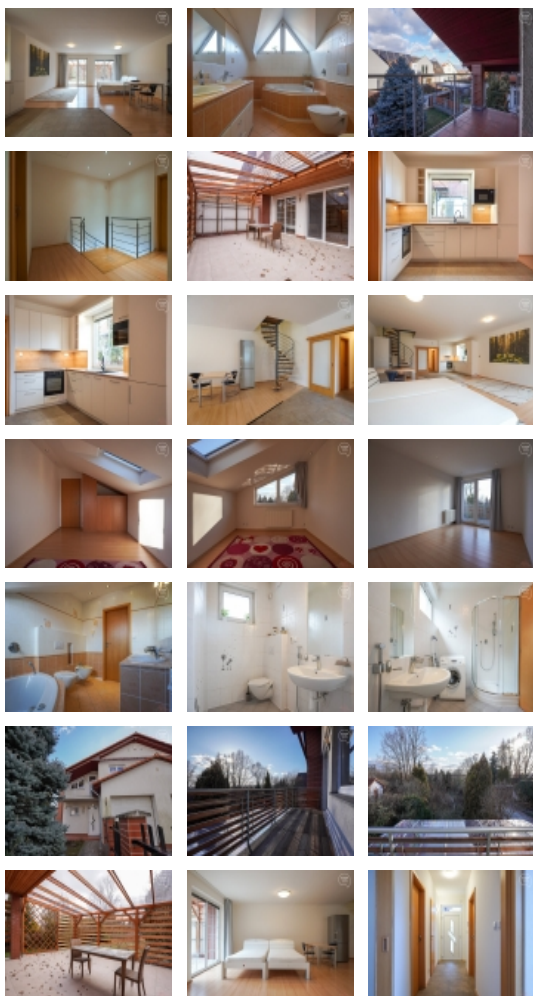

Pronájem samostatného RD, 168 m², Modřice (okres Brno-venkov)

Podnájem rodinného domu 168 m² - Modřice

ČÍSLO ZAKÁZKY: 06091 TYP ZAKÁZKY: pronájem

LOKALITA: Modřice (okres Brno-venkov), Mayerova

Podnájem rodinného domu 168 m² - Modřice

Pronájem prostorného rodinného domu v Modřicích, Brno-venkov

Hledáte nové bydlení, které nabízí dostatek prostoru, moderní vybavení a klidné prostředí? Tento prostorný rodinný dům o velikosti 168 m² v Modřicích splní všechna vaše očekávání.

Dům disponuje velkorysým obývacím pokojem, propojeným s moderní kuchyní, která je plně vybavena kvalitními spotřebiči. Dále zde najdete tři prostorné ložnice, ideální pro rodinu, a dvě koupelny? jedna s vanou a druhá se sprchovým koutem. Interiér je světlý a vzdušný, nabízí příjemnou atmosféru pro každodenní život.

Součástí domu je také zastřešená terasa o ploše 20 m², která se přímo vybízí k odpočinku s rodinou nebo posezení s přáteli za jakéhokoliv počasí. K dispozici je garáž a jedno parkovací stání na pozemku. Zahrada poskytuje dostatek prostoru pro děti, relaxaci nebo zahradničení.

Dům se nachází v klidné části Modřic s výbornou dostupností ke všem službám a do centra Brna, které je vzdálené pouhých 15 minut jízdy. Tento domov je ideální pro rodiny hledající komfortní a klidné bydlení. Přijďte se přesvědčit sami? tento dům si zamilujete na první pohled!

Tento dům je podnajíman se službou?Váš Domáci?. Co je to služba?Váš Domáci?? Je to služba, kdy podnájemce automaticky získává:

- plně pojištěný dům s non stop asistenční linkou, kdy pojištění se vztahuje navíc i na odpovědnost za škody způsobené v běžném životě, prodlouženou záruku spotřebičů o 2 roky, a nebo servisní techniky v případě pojistné události (práce zámečnicka, opravy havárií).