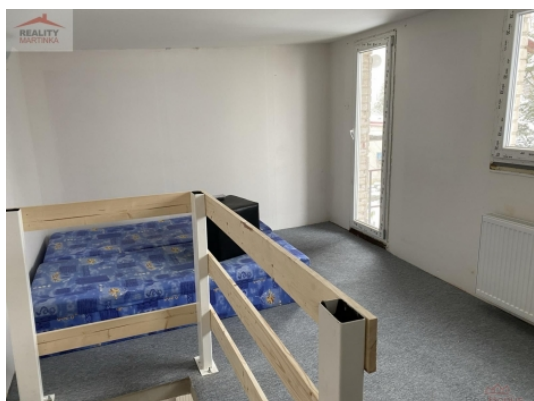

Pronájem bytu 2+kk, 0 m2, OV, Valašské Meziříčí, Podlesí (okres Vsetín)

Pronájem bytu 2+kk, Valašské Meziříčí, Podlesí

ČÍSLO ZAKÁZKY: N1618 TYP ZAKÁZKY: pronájem

LOKALITA: Valašské Meziříčí, Podlesí (okres Vsetín)

Pronájem bytu 2+kk, Valašské Meziříčí, Podlesí

Nabízíme k pronájmu byt o dispozici 2+kk ve Valašském Meziříčí v místní části Podlesí. Byt se nachází v klidné části obce mimo hlavní silnici. Dům je napojený na obecní splaškovou kanalizaci a obecní vodovod. Dispozice bytu s pokojem s kuchyňským koutem v přízemí a druhým pokojem v prvním patře. V přízemí je dále koupelna s dlažbou, obklady a WC kombi. Topení ústřední s elektrokotlem. Cena nájmu 10.500 Kč/měs. + záloha na vodu 1.000 Kč/měs. + elektřina. Elektřina se přepíše na nájemce. Kauce 23.000 Kč. Klidná lokalita blízko přírody s dobrou dostupností do centra Valašského Meziříčí.

CENA: (za měsíc) **10 500,- Kč**

Informace o nemovitosti

Dispozice bytu	2+kk
Číslo podlaží v domě	1
Počet podlaží objektu	2
Druh objektu	cihlová
Stav objektu	dobrý
Energetická třída	G - Mimořádně nevhodná
Vlastnictví	osobní
Druh bytu	v nájemním domě (činžovním)
Umístění objektu	klidná část obce
Vybaveno	Částečně zařízeno
Topení	Ústřední - elektrické
Elektřina	230 V
Inženýrské sítě	Vodovod Kanalizace Elektřina
Druh stavby	budova/y, hala/y
Poloha objektu	samostatný