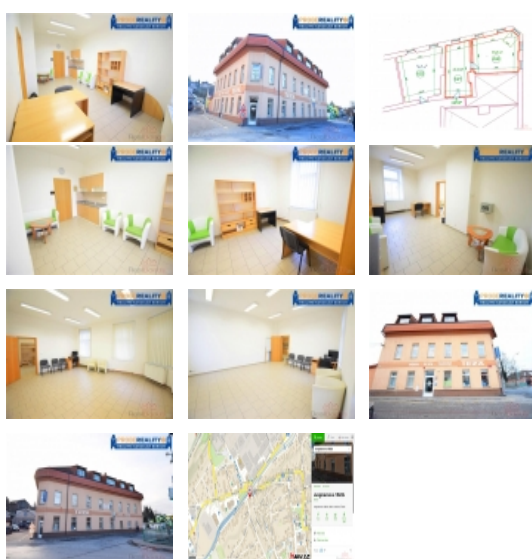

Nemovitost nabízí

Profesionals Beroun s.r.o.

Realitní makléř

Zábranská Pavlína

Mobil: +420 732 142 454

pavlina.zabranska@probereality.cz