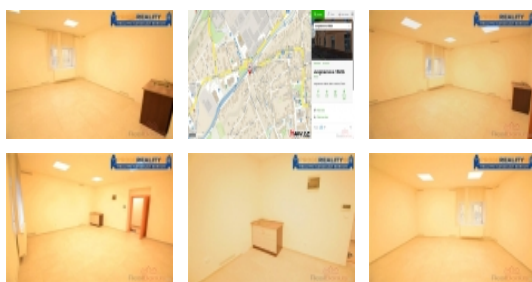

Pronájem komerčního objektu : Administrativní b., Hořovice (okres Beroun)

Dlouhodobý pronájem bezbariérového komerčního prostoru - kanceláře o ploše 27 m2 v centru Hořovic

ČÍSLO ZAKÁZKY: 80 TYP ZAKÁZKY: pronájem

LOKALITA: Hořovice (okres Beroun), Jungmannova

Dlouhodobý pronájem bezbariérového komerčního prostoru - kanceláře o ploše 27 m2 v centru Hořovic

K dlouhodobému pronájmu Vám nabízíme bezbariérový komerční prostor o ploše 27 m2 - tj. jedné místnosti/kanceláře v přízemí komerčního rohového domu v centru Hořovic - přímo u kruhového objezdu - ul. Jungmannova - SUPER LOKALITA.

Celková plocha: 27 m2 - místnost je vybavena 1 oknem do dvora s horizontálními žaluziemi, menší kuch. linkou, dlažbou, dostatkem svídel a automatickým otevíráním dveří v přízemí - boční vchod.

K dispozici jsou na patře společné toalety. Vytápění zajišťuje společný plynový kotel s ústředním rozvodem.

Místnost lze využít jako kancelář, ordinaci, jako prostor pro cvičení, meditaci, manikúru, pedikúru a jiné konzultace.

Nájemné: 7.000,- + 750,- poplatky za el, topení a vodu

Vratná kauce: 7.000,-

Provize RK: 1 nájem + DPH

VOLNÉ IHNED - Zvu Vás na prohlídku.

V tomto objektu jsou k dispozici i 2 další komerční prostory - 55 m2 a 34,7 m2 v 1.NP - viz. moje inzeráty.

CENA: (za měsíc) **7 000,- Kč**

Nemovitost nabízí

Profesionals Beroun s.r.o.

Realitní makléř

Zábranská Pavlína

Mobil: +420 732 142 454

pavlina.zabraska@probereality.cz

Informace o nemovitosti

Číslo podlaží v domě	1
Počet podlaží objektu	3
Druh objektu	cihlová
Stav objektu	po rekonstrukci
Energetická třída	C - Úsporná
Umístění objektu	centrum
Vybaveno	Možno zařídit