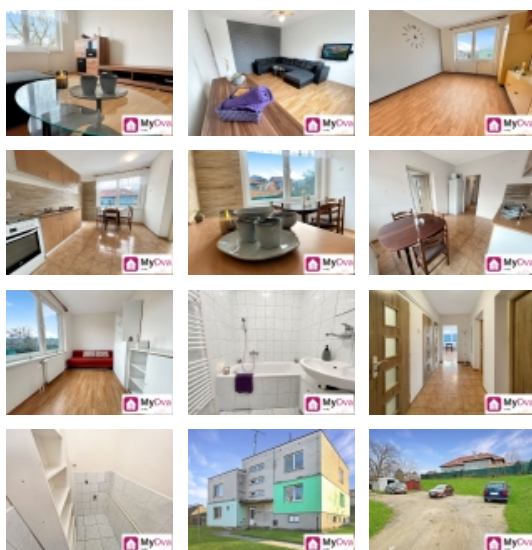

Informace o nemovitosti

Dispozice bytu 3+1

Nemovitost nabízí

MyDva Reality

Bítovská 14, Vranov nad Dyjí, 67103