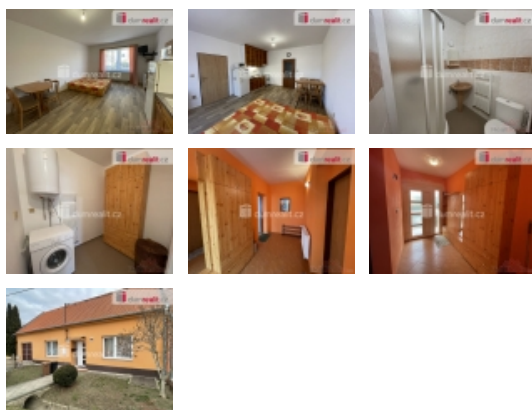

Pronájem bytu 1+kk, 32 m², OV, Milovice (okres Břeclav)

dumrealit.cz®

Pronájem bytu 1+kk, 32 m², OV, Milovice (okres Břeclav)

ČÍSLO ZAKÁZKY: 650446 TYP ZAKÁZKY: pronájem

LOKALITA: Milovice (okres Břeclav)

Pronájem bytu 1+kk, 32 m², OV, Milovice (okres Břeclav)

včetně záloh na energie, Dumrealit.cz Vám zprostředkuje dlouhodobý pronájem bytu 1+kk 32m v přízemí rodinného domu v malebné vesnici Milovice u Mikulova. Dispozice bytu: vstupní chodba, kuchyně s jídelním koutem a ložnicí v jedné místnosti, šatna a koupelna spojená s WC. Vybavení bytu se skládá z komody, televize, dvě válečky s úložným prostorem, jídelní stůl se čtyřmi židlemi, kuchyňská linka s lednicí a mrazákem, mikrovlnná trouba, elektrický sporák s elektrickou troubou, pračka a šatní skříň. To vše na dohodě s majitelem. Parkování je možné přímo u domu. Nájemné činí 11.500,-Kč včetně záloh na energie, kabelové televize, internetu a odvozu KO a je splatné vždy měsíc předem. Majitel požaduje vratnou kauci 20.000,-Kč. Při podpisu smlouvy je tedy potřeba složit: nájemné včetně energií 11.500,-Kč, vratnou kauci 20.000,-Kč a provizi RK 13.915,-Kč celkem 45.415,-Kč. Tento krásný byt je k nastěhování od 1.3.2025 a proto neváhejte a domluvte si prohlídku. Budu se na vás těšit. Ev. číslo: 649832. Energetický štítek: G

CENA: (za měsíc) **11 500,- Kč**

Informace o nemovitosti

Dispozice bytu	1+kk
Číslo podlaží v domě	1
Počet podlaží objektu	1
Celková podlahová plocha (m²)	32
Druh objektu	cihlová
Stav objektu	dobrý

Nemovitost nabízí

dumrealit.cz