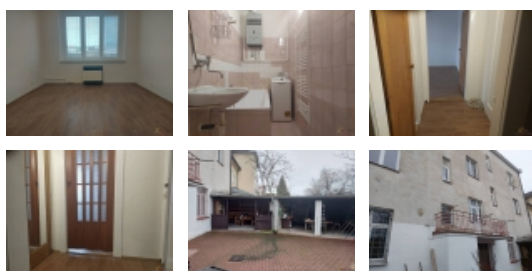

Pronájem bytu 2+kk, 60 m2, OV, Pardubice, Zelené Předměstí, ul. Jana Palacha

Pronájem bytu 2+kk, 60 m2 - Pardubice - Zelené Předměstí

ČÍSLO ZAKÁZKY: 01135 TYP ZAKÁZKY: pronájem

LOKALITA: Pardubice, Zelené Předměstí, Jana Palacha

Pronájem bytu 2+kk, 60 m2 - Pardubice - Zelené Předměstí

Nabízíme byt 2Kk o podlahové ploše 60 m2, který se nachází na ulici Jana Palacha ve třetím nadzemním podlaží cihlového domu bez výtahu. Byt je po částečné rekonstrukci (nové podlahy, kuchyňská linka). Dispozice : Vstupní chodba, koupelna s vanou a WC, obývací pokoj s kuchyňským koutem, ložnice. V místě je dvůr s posezením. Nájemné činí 12000,- Kč + elektřina a plyn psané na nájemce, Nájemné činí 12000,- Kč + dvě vratné kauce + provize RK ve výši nájmu. Volné ihned.

CENA: (za měsíc) **12 000,- Kč**

Nemovitost nabízí

ViaFinance reality s.r.o.

Štrossova 354
530 03 Pardubice

Realitní makléř

Bc. Martin Filípek

Mobil: +420 725 796 070

martin.filipek@vfr.cz

Informace o nemovitosti

Dispozice bytu	2+kk
Číslo podlaží v domě	360
Počet podlaží objektu	3
Celková podlahová plocha (m2)	60
Druh objektu	cihlová
Stav objektu	dobrý
Energetická třída	G - Mimořádně ne hospodárná
Vlastnictví	osobní
Umístění objektu	centrum
Užitná plocha (m2)	60
Charakter okolní zástavby	obytná
Poloha objektu	v bloku
K dispozici od	01.02.2025