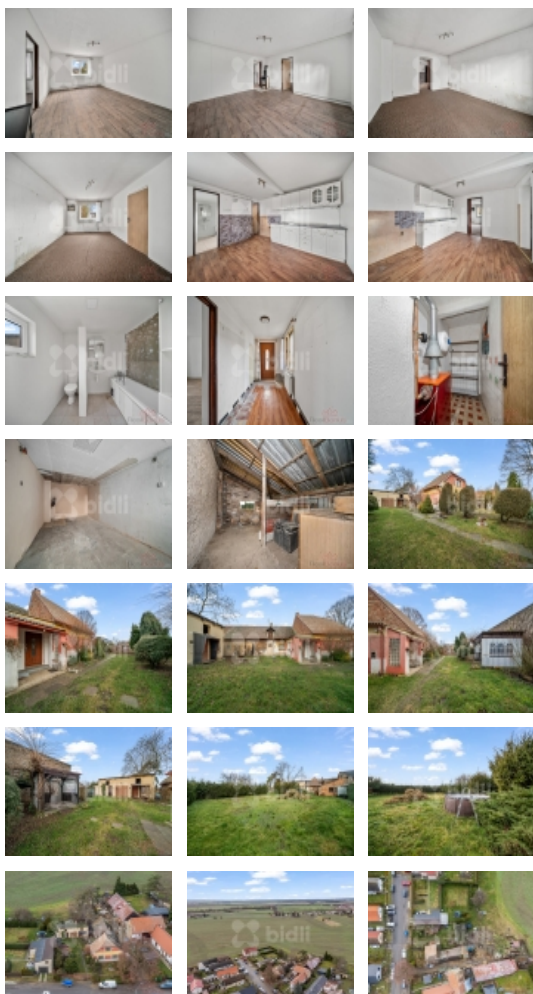

Informace o nemovitosti