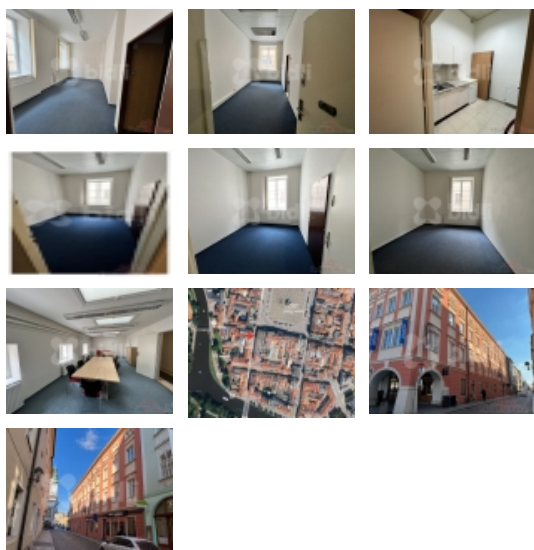

Pronájem kanceláří, České Budějovice, České Budějovice 1

Pronájem 9 kancelářských prostorů, na náměstí Přemysla Otakara II, v Českých Budějovicích

ČÍSLO ZAKÁZKY: 227185 TYP ZAKÁZKY: pronájem

LOKALITA: České Budějovice, České Budějovice 1, Biskupská

Pronájem 9 kancelářských prostorů, na náměstí Přemysla Otakara II, v Českých Budějovicích

Nabízím pronájem 9 samostatných kancelářských prostor na náměstí Přemysla Otakara II v Českých Budějovicích. Podlahová plocha jednotlivých místností je od 12m² do 18m², cenově od cca 1.500/měs. do cca 4.500/měs + energie.

Kanceláře lze pronajmout jednotlivě po místnostech nebo dohromady.

Prostory jsou pronajímány bez vybavení.

K pronajatým místnostem je možnost využívat společnou kuchyň a WC.

Jistina jeden nájem, poplatek RK 6.000,- energie dle velikosti kanceláře.

Volné ihned

CENA: (za měsíc) **4 500,- Kč**

Informace o nemovitosti

Druh objektu	cihlová
Stav objektu	dobrý
Energetická třída	G - Mimořádně nevhodná
Vlastní pozemek (m²)	685
Umístění objektu	centrum
Telekomunikace	Internet
Vybaveno	Nezařazeno
Topení	Ústřední - dálkové

Nemovitost nabízí

Bidli reality, a.s.

Jindřišská 889/17
Nové Město
110 00 Praha 1