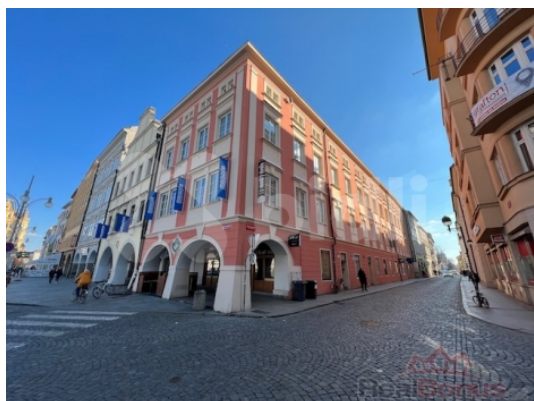

## Pronájem 9 kancelářských prostorů, na náměstí Přemysla Otakara II, v Českých Budějovicích

ČÍSLO ZAKÁZKY: 227185 TYP ZAKÁZKY: pronájem

LOKALITA: České Budějovice, České Budějovice 1, Biskupská

### Pronájem 9 kancelářských prostorů, na náměstí Přemysla Otakara II, v Českých Budějovicích

Nabízím pronájem 9 samostatných kancelářských prostor na náměstí Přemysla Otakara II v Českých Budějovicích. Podlahová plocha jednotlivých místností je od 12m<sup>2</sup> do 18m<sup>2</sup>, cenově od cca 1.500/měs. do cca 4.500/měs + energie.