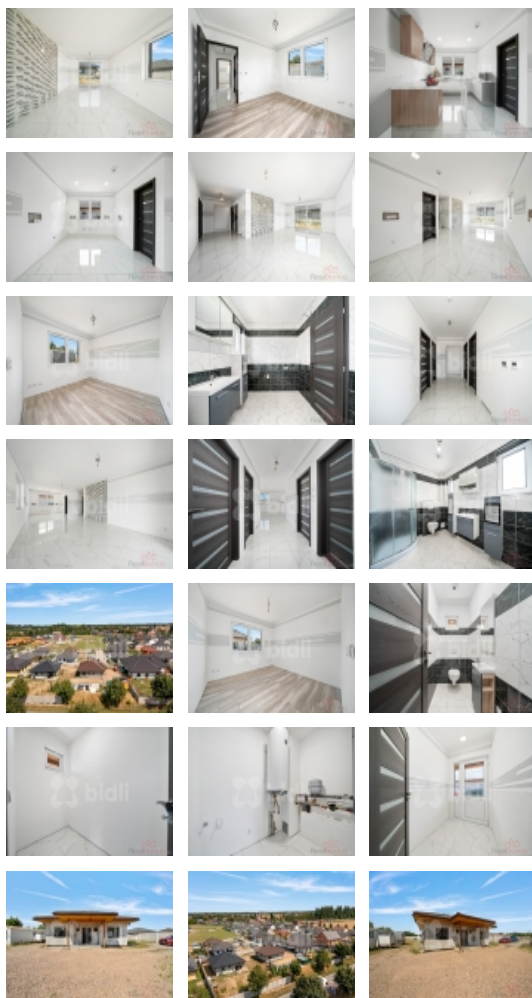

Prodej samostatného RD, 140 m², Starý Mateřov (okres Pardubice) - exkluzivně

bidli

Prodej nízkoenergetické novostavby rodinného domu - Starý Mateřov

ČÍSLO ZAKÁZKY: 218426 TYP ZAKÁZKY: prodej

LOKALITA: Starý Mateřov (okres Pardubice)

Prodej nízkoenergetické novostavby rodinného domu - Starý Mateřov

Nabízíme k prodeji novostavbu nízkoenergetického rodinného domu o dispozici 4+kk a celkové podlahové ploše 140m² nacházející se v obci Starý Mateřov, kousek od Pardubic.

Tento nízkoenergetický dům byl kolaudován v květnu 2023 a disponuje moderními technologiemi, které Vám zajistí nízké náklady na provoz. Ekonomické a účinné vytápění Vám zajistí tepelné čerpadlo, v celém domě je podlahové topení, které zajišťuje rovnoměrné vytápění. Pro optimální větrání a čistý vzduch slouží rekuperace. Ohřej vody je zajištěn pomocí elektrického bojleru.

Základní dispozice domu:

Zádveř, vstupní chodba, ze které se dostanete do 3 pokojů, koupelny se sprchovým koutem, samostatného wc, technické místnosti prostorného obývacího pokoje s francouzským oknem a vstupem na zahradu. V obývacím pokoji je příprava pro krbová kamna. Na obývací pokoj volně navazuje prostor pro kuchyni. Pro instalaci kuchyňské linky je vše připraveno, noví majitelé si tak mohou zařídit kuchyni dle svých představ.

Dům se nachází na rovinatém pozemku o rozloze 884m².

Okna jsou trojska, v obývacím pokoji je HS portál. Dům bude kompletně vybaven, včetně nové kuchyňské linky s vestavěnými spotřebiči.

Tento dům je postaven pomocí kvalitních materiálů, zdivo itong tloušťky 30mm a zateplení polystyrenem o síle 10mm, což zajišťuje vynikající tepelnou izolaci a komfortní bydlení po celý rok.