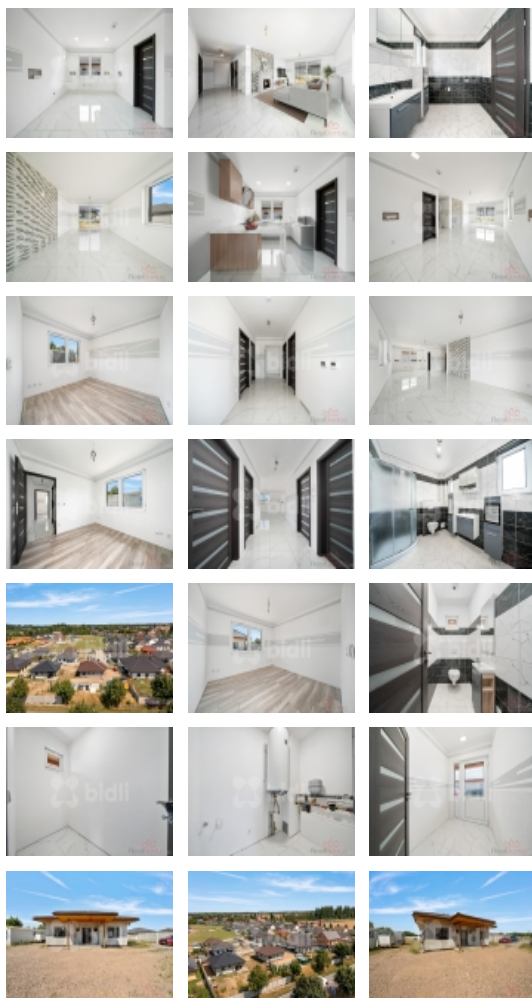

Prodej samostatného RD, 140 m², Starý Mateřov (okres Pardubice) - exkluzivně

bidli

Prodej nízkoenergetické novostavby rodinného domu - Starý Mateřov

ČÍSLO ZAKÁZKY: 221106 TYP ZAKÁZKY: prodej

LOKALITA: Starý Mateřov (okres Pardubice)

Prodej nízkoenergetické novostavby rodinného domu - Starý Mateřov

Nabízíme k prodeji novostavbu nízkoenergetického rodinného domu o dispozici 4+kk a celkové podlahové ploše 140m² nacházející se v obci Starý Mateřov, kousek od Pardubic.

Tento nízkoenergetický dům byl kolaudován v květnu 2023 a disponuje moderními technologiemi, které Vám zajistí nízké náklady na provoz. Ekonomické a účinné vytápění Vám zajistí tepelné čerpadlo, v celém domě je podlahové topení, které zajišťuje rovnoměrné vytápění. Pro optimální větrání a čistý vzduch slouží rekuperace. Ohřej vody je zajištěn pomocí elektrického bojleru.

Základní dispozice domu:

Zádvěří, vstupní chodba, ze které se dostanete do 3 pokojů, koupelny se sprchovým koutem, samostatného wc, technické místnosti prostorného obývacího pokoje s francouzským oknem a vstupem na zahradu. V obývacím pokoji je příprava pro krbová kamna. Na obývací pokoj volně navazuje prostor pro kuchyni. Pro instalaci kuchyňské linky je vše připraveno, noví majitelé si tak mohou zařídit kuchyni dle svých představ.

Dům se nachází na rovinatém pozemku o rozloze 884m².

Okna jsou trojska, v obývacím pokoji je HS portál. Dům bude kompletně vybaven, včetně nové kuchyňské linky s vestavěnými spotřebiči.

Tento dům je postaven pomocí kvalitních materiálů, zdivo itong tloušťky 30mm a zateplení polystyrenem o síle 10mm, což zajišťuje vynikající tepelnou izolaci a komfortní bydlení po celý rok.