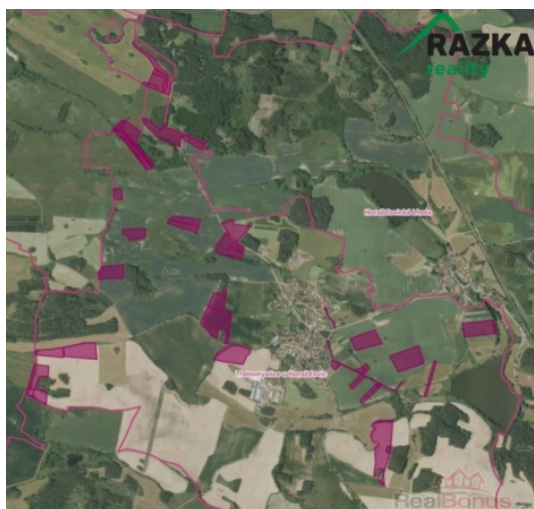

Prodej pozemku 283 723 m2, zemědělská půda, Horažďovice, Třebomyslice (okres Klatovy)

Zemědělské pozemky 28 ha Třebomyslice

ČÍSLO ZAKÁZKY: PS292023 TYP ZAKÁZKY: prodej

LOKALITA: Horažďovice, Třebomyslice (okres Klatovy)

Zemědělské pozemky 28 ha Třebomyslice

Nabízíme exklusivně k prodeji zemědělské pozemky v Třebomyslicích. Soubor pozemků se skládá z kvalitní orné půdy (22 ha) a trvalého travního porostu (6 ha). Cena se odvíjí od druhu a velikosti pozemku Rádi vám poskytneme na dotaz detailní informace a seznam prodávaných pozemků.