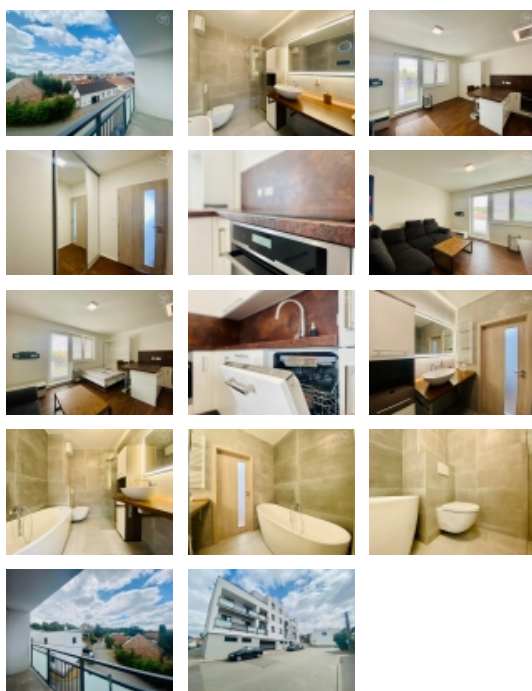

Pronájem bytu 1+kk, 35 m2, OV, Brno, Starý Lískovec (okres Brno-město), ul. Točná

Nemovitost nabízí

VITOM reality a finance v.o.s.

Příkop 4, Brno, 602 00

Podnájem luxusního bytu, Byty 1+kk, 35 m2 - Brno - Starý Lískovec

ČÍSLO ZAKÁZKY: 05443-1 TYP ZAKÁZKY: pronájem

LOKALITA: Brno, Starý Lískovec (okres Brno-město), Točná

Podnájem luxusního bytu, Byty 1+kk, 35 m2 - Brno - Starý Lískovec

Hledáte luxusní bydlení v klidné lokalitě, avšak s dobrou dostupností do samotného centra Brna? Pak zbystřete, jelikož je tohle ta pravá příležitost právě pro Vás!

Do světa nemovitostí k podnájmu míří tento nový luxusní byt s balkonem o dispozici 1+kk na adrese Točná 9 v městské části Brno - Starý Lískovec. Byt se nachází ve 3.NP v novostavbě v cihlové budově.

Centrum města je dostupné autem do 10 minut, nejbližší zastávka MHD se nachází necelé 2 minuty chůze od bytového domu.

Při příchodu do bytu se ocitneme v malé, avšak šikovně řešené chodbě, která nám poskytne spoustu úložného prostoru, díky vestavěné skříni, kam si můžete uložit své oblečení. Tato chodba nás dále zavede do koupelny, kde si přijde na své opravdu každý. Je libo vanu nebo sprchový kout? Můžete si vybrat, jelikož tato koupelna poskytuje obojí!

Chytré zrcadlo Vám také udělá krásnou atmosféru led osvětlením, které lze měnit dle Vaší potřeby a nálady. Potěší také skříňky, které nezabírají prostor a poskytují Vám potřebné úložné místo.

Naší poslední zastávkou je hlavní místnost s kuchyňským koutem, kde bylo myšleno opravdu na vše.

Kuchyňská linka z kvalitních materiálů je Vám plně k dispozici včetně spotřebičů jako je vestavěná lednice s mrazákem, myčkou, indukční deskou a elektrickou troubou. Díky velikosti kuchyňské linky si každý milovník vaření přijde opravdu na své!

Pohodlí zajišťují 3 barové židle, na kterých si můžete své jídlo vychutnat ať už sám či s přáteli. Když už je řeč o pohodlí, je zde pro Vás připravena sedačka s připravenými komponenty pro zapojení televize. Nemůžete nalézt postel? Pravděpodobně jste ji zaměnili za skříň, jelikož je postel vyklápěcí a tím pádem Vám zbytečně nepřekáží při běžném dni.

Hned vedle ní je také vchod na balkon, kde si můžete dopřát posezení a odpočinek po práci.

Byt disponuje moderním termostatem od značky Honeywell a chytrým osvětlením na dálkové ovládání.

Prohlídky jsou možné po domluvě v případě zájmu o prohlídku nás neváhejte kontaktovat.