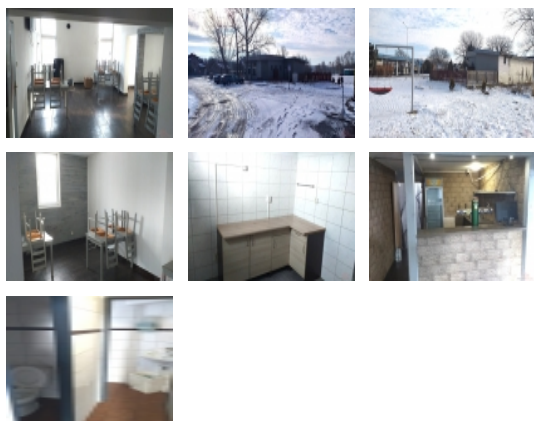

Pronájem restaurace, Bohumín, Vrbice (okres Karviná)

Pronájem restaurace, 50 m2 - Bohumín - Vrbice

ČÍSLO ZAKÁZKY: 00080 TYP ZAKÁZKY: pronájem

LOKALITA: Bohumín, Vrbice (okres Karviná)

Pronájem restaurace, 50 m2 - Bohumín - Vrbice

Nabízíme k pronájmu menší restauraci vedle benzínové čerpací stanice ve Vrbicích.. Budova restaurace je přízemní s prostory na kuchyň a venkovní terasu, ideální pro letní posezení, nachází se v blízkosti Vrbického jezera. Samozřejmostí jsou sociální zařízení a sklad potravin. Nemovitost je v dobrém stavu a nabízí vlastní parkoviště pro pohodlí vašich hostů. Celková užitná plocha činí 50 m2. Nájem nezahrnuje zálohy na služby a energie. K dispozici ihned.

CENA: (za měsíc) **12 000,- Kč**

Informace o nemovitosti

Druh objektu	smíšená
Stav objektu	dobrý
Energetická třída	G - Mimořádně neekonomická
Zastavěná plocha (m2)	57
Užitná plocha (m2)	50
Typ zařízení	Restaurace
K dispozici od	17.01.2025