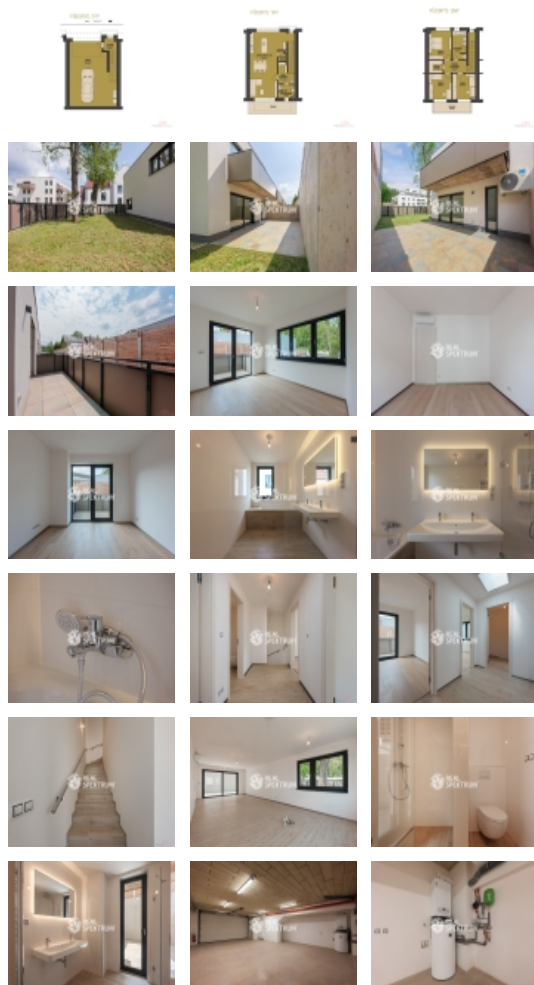

Prodej nadstandardního rodinného domu, 137m² Rezidence Bavaria, Brno - Jehnice

Ve výhradním zastoupení investora nabízíme k prodeji nadstandardní rodinný dům 4+kk s prostornou garáží, terasou a zahradou. Rodinný dům se vyznačuje nejen velkorysým řešeným vnitřním prostorem, ale zejména nadstandardním vybavením (klimatizace ve všech obytných místnostech, dřevěné podlahy, zařizovací předměty, sádrové omítky,...). Rezidence Bavaria se nachází na severní hranici Brna a je určena zájemcům, kteří touží po výjimečném a nekonvenčním bydlení v osobité atmosféře a atraktivní lokalitě, která splňuje vysoké nároky na pohodlí, infrastrukturu a všude obklopující zeleň.

Pozemek celkem: 152 m²

Zahrada: 24 m²

Venkovní terasa: 46 m²

Zastavěná plocha: 82 m²

Užitná plocha RD: 208 m²

Dispozice:

1.PP: zádveří (3,4 m²), garáž (61,7 m²)

1.NP: hala (11,2 m²), obývací pokoj s kuchyňským koutem (49,7 m²), komora (1,9 m²), technická místnost s WC (5,2 m²), venkovní terasa (32,0 m²)

2.NP: chodba se schodištěm (11,6 m²), pokoj (14,7 m²), pokoj (13,3 m²), pokoj (13,1 m²), šatna (3,7 m²), koupelna s WC (9,1 m²), balkon (9,0 m²)

CENA: (za nemovitost) **16 245 000,- Kč**