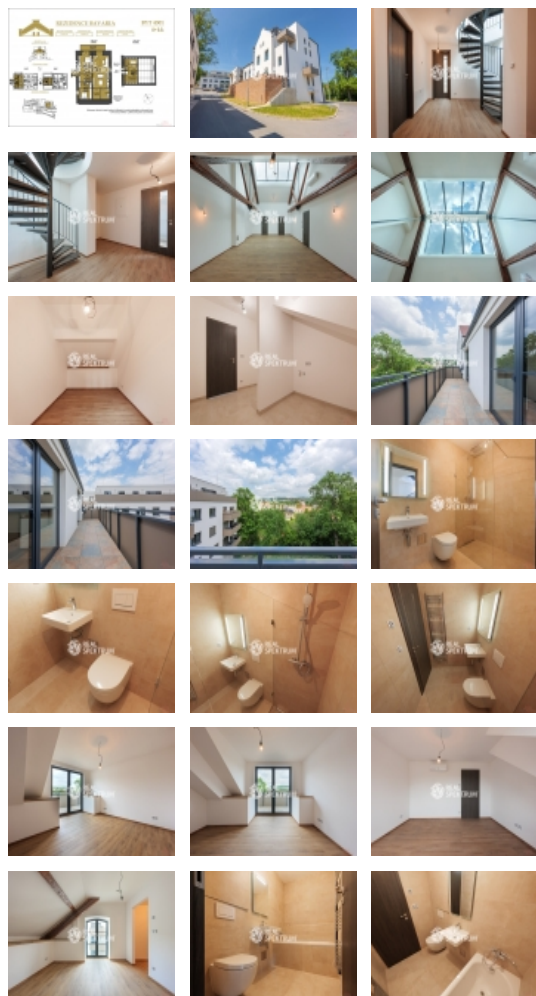

Prodej výjimečného bytu 4+kk, 163 m² Rezidence Bavaria, Brno - Jehnice

Dovolujeme si Vám nabídnout výjimečný byt o dispozici 4+kk s terasou, sklepní kójí a venkovním parkovacím stáním, který vzniká v právě dokončovaném historickém objektu bývalého pivovaru. Dominantou prostorného bytu je prosklená střecha, která krásně prosvětluje interiér. Byt bude mimo jiné vybaven klimatizací a přípravou na krb. Možnost přikoupení garáže v sousedním objektu. Byt se nachází ve objektu s výtahem s přímým vstupem do bytu. Rezidence Bavaria se nachází na severní hranici Brna a je určena zájemcům, kteří touží po výjimečném a nekonvenčním bydlení v osobité atmosféře a atraktivní lokalitě, která splňuje vysoké nároky na pohodlí, infrastrukturu a všude obklopující zeleň.

Plocha celkem: 176,8 m²

Plocha bytu: 163,0 m²

Plocha balkonu: 13,8 m²

Sklep: 2,9 m²

Dispozice bytu: vstup (3,1 m²), schodišťová hala (18,6 m²), obývací pokoj s kuchyňským koutem (65,0 m²), komora (5,4 m²), technická místnost (3,8 m²), pokoj (17,1 m²), pokoj (13,9 m²), koupelna (5,5 m²), WC (2,1 m²), balkon (13,8 m²), galerie (3,9 m²), pracovna/pokoj (25,0 m²), WC (3,5 m²)