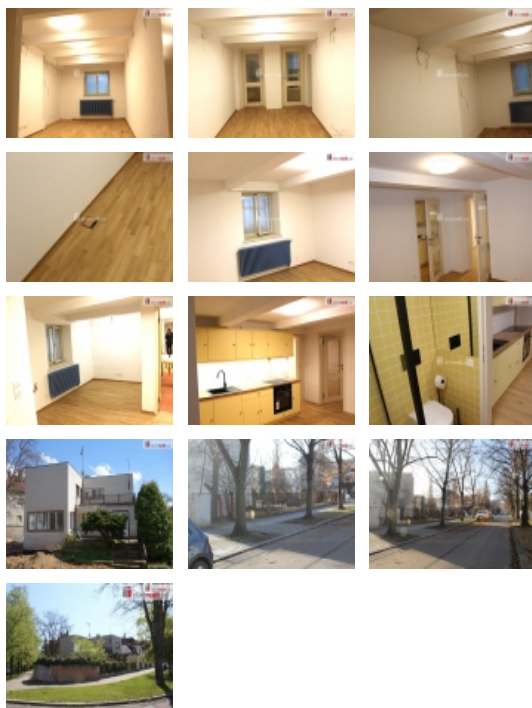

Informace o nemovitosti

Druh objektu	cihlová
Stav objektu	po rekonstrukci
Energetická třída	G - Mimořádně nevhodná
Vybaveno	Nezařazeno
Počet míst k parkování	1
Užitná plocha (m2)	66
Druh prostor	Jiné