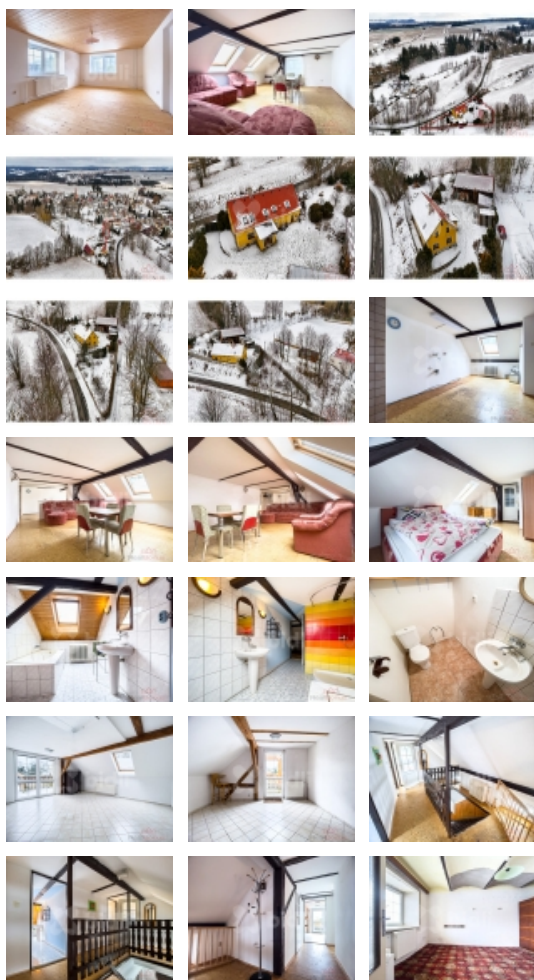

Informace o nemovitosti

Počet podlaží objektu	2
Druh objektu	cihlová
Stav objektu	dobrý
Energetická třída	G - Mimořádně nevhodná