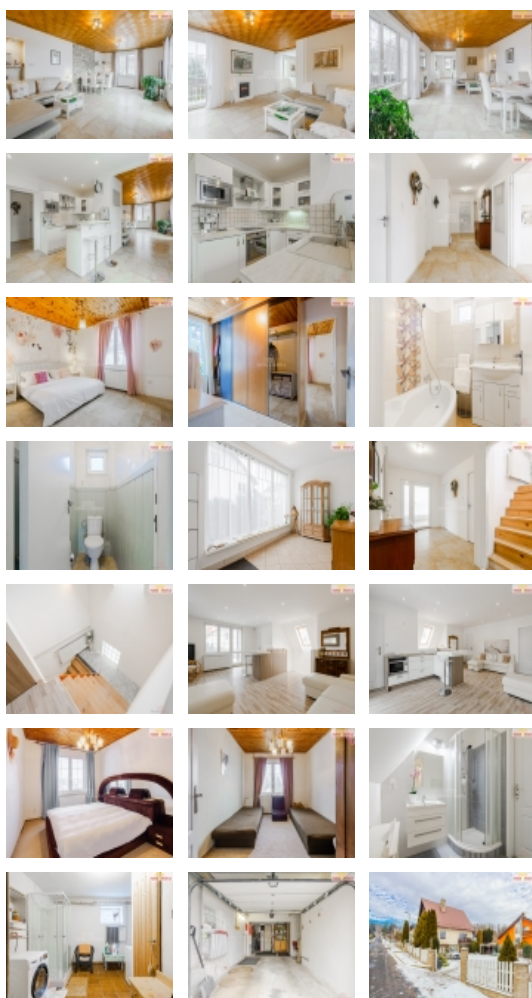

Prodej samostatného RD, 150 m2, Sadov, Lesov (okres Karlovy Vary)

Prodej samostatného RD, 150 m2, Sadov, Lesov (okres Karlovy Vary)

ČÍSLO ZAKÁZKY: 31629 TYP ZAKÁZKY: prodej

LOKALITA: Sadov, Lesov (okres Karlovy Vary)

Prodej samostatného RD, 150 m2, Sadov, Lesov (okres Karlovy Vary)

, Prodej dvoupodlažního rodinného domu se suterénem, garáží a krásnou zahradou, který splní všechny vaše představy o komfortním bydlení.

Dům a jeho dispozice: 5+kk

Při vstupu do domu vejdete do zádveří, ze kterého pokračujete dál do domu, kde vás přivítá prostorná předsiň. Ta vás zavede do světlého a vzdušného obývacího pokoje propojeného s kuchyňským koutem. Kuchyňská linka je vyrobena na míru a vybavena moderními vestavěnými spotřebiči, které zpříjemňují každodenní vaření.

Obývací prostor nabízí přímý vstup na balkon orientovaný na jih, odkud si můžete užívat výhled na krásnou zahradu. Atmosféru obývacího pokoje dotváří elegantní nástěnný krb. Na tomto podlaží se dále nachází útulná ložnice se šatnou, koupelna s rohovou vanou a samostatná toaleta.

Po schodišti se dostanete do patra, kde vás čeká zrekonstruovaný obývací pokoj s dalším kuchyňským koutem a vstupem na prostornou terasu. Dále zde najdete dva pokoje a koupelnu se sprchovým koutem a toaletou. Z patra je také přístup na půdu.

Suterén domu je praktickým zázemím, které zahrnuje technické místnosti, prádelnu, komoru a saunu, která po drobné údržbě opět poskytne dokonalý relax. Součástí suterénu je také garáž s moderními sekčními vraty pro pohodlný vjezd.

Technický stav a vybavení: