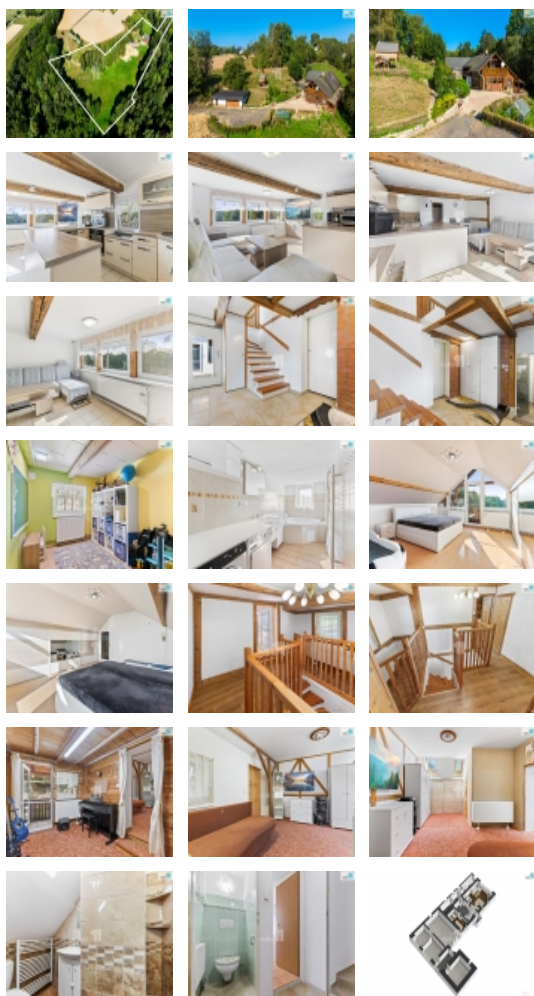

Prodej samostatného RD, 219 m², Soběslavice, Padařovice (okres Liberec)

Včetně realitního a právního servisu., Výjimečná příležitost pro náročného zájemce je aktuálně v naší nabídce.

Hledáte nemovitost na samotě, kde máte absolutní soukromí a nekonečné možnosti? Taková nabídka se objevuje jen velmi zřídka. Nemovitost v obci Soběslavice, část Padařovice, vám nabízí výjimečný způsob života v naprostém soukromí, kde na vás čeká harmonie s přírodou, rozlehlým pozemkem o velikosti 19.675 m včetně zastavěné plochy obklopena přírodou vám poskytne prostor pro realizaci vašich snů ať už toužíte po vlastním obřím pozemku s možností ustájení koní a vlastní jízdárny, nebo bezpečném a zábavném prostředí pro děti s bezpečím pro životní rozvoj.

Rodinný dům o dvou podlažích s dispozicí 5+kk nabízí komfortní a prostorné bydlení s možností dalšího rozšíření. Každá místnost je světlá, s výhledem do krajiny, která vás obklopuje. Dům je navržen tak, aby nabízel maximální pohodlí a prostor pro všechny členy rodiny, přičemž stále zůstává příležitost přizpůsobit ho vašim specifickým potřebám.