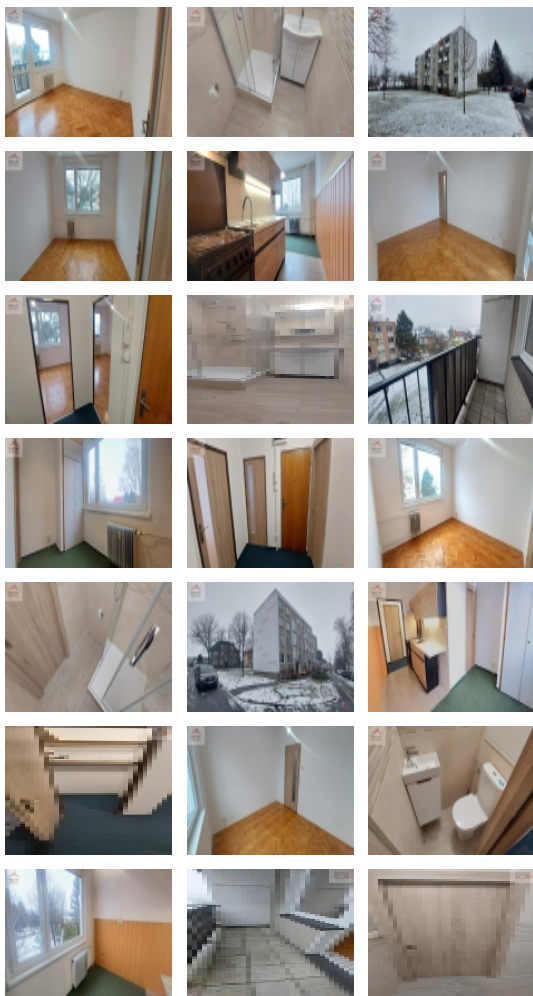

Pronájem bytu 2+1, 58 m2, OV, Kelč (okres Vsetín)

Pronájem bytu 2+1 s lodžii, Kelč

ČÍSLO ZAKÁZKY: N1621 TYP ZAKÁZKY: pronájem

LOKALITA: Kelč (okres Vsetín)

Pronájem bytu 2+1 s lodžii, Kelč

Nabízíme k pronájmu byt o dispozici 2+1 s lodžii a v centru obce Kelč. Byt je po rekonstrukci zahrnující nové bytové sádkokartonové jádro, novou elektroinstalaci v jádru, novou koupelnu s posuvnými dveřmi do pouzdra, sprchovým koutem, umyvadlem se skříňkou, skříňkou se zrcadlem s osvětlením, místem pro pračku, obklady a dlažbou, v kuchyni je nová kuchyňská linka s el. sporákem, digestoří a místem pro myčku, WC je s posuvnými dveřmi do pouzdra a WC kombi. V chodbě je prostorná komora. V pokojích jsou na podlaze lakované parkety, v chodbě a v části kuchyně je koberec, dlažba je v koupelně, WC a u kuchyňské linky. V pokojích jsou nové dveře. Topení ústřední dálkové společným plynovým kotlem, ohřev vody vlastním el. bojlerem. Cena nájmu 11.000 Kč/měs. + zálohy na služby ve výši 3.455 Kč/měs. + el. cca 1.500 Kč /měs. Kauce 22.000 Kč. Lokalita v centru města s dobrou dostupností všech služeb. K pronájmu byt 2+1 s lodžii v centru obce Kelč.

CENA: (za měsíc) **11 000,- Kč**

Informace o nemovitosti

Dispozice bytu	2+1
Číslo podlaží v domě	3
Počet podlaží objektu	4
Celková podlahová plocha (m2)	58
Druh objektu	panelová
Stav objektu	velmi dobrý
Energetická třída	G - Mimořádně neekonomická
Vlastnictví	osobní
Druh bytu	v panelovém domě
Počet podlaží pod zemí	1
Vybavení	lodžie
Umístění objektu	centrum
Vybaveno	Částečně zařízeno
Topení	Ústřední - dálkové

Nemovitost nabízí

Reality Martinka

Polášková 36
Valašské Meziříčí
757 01