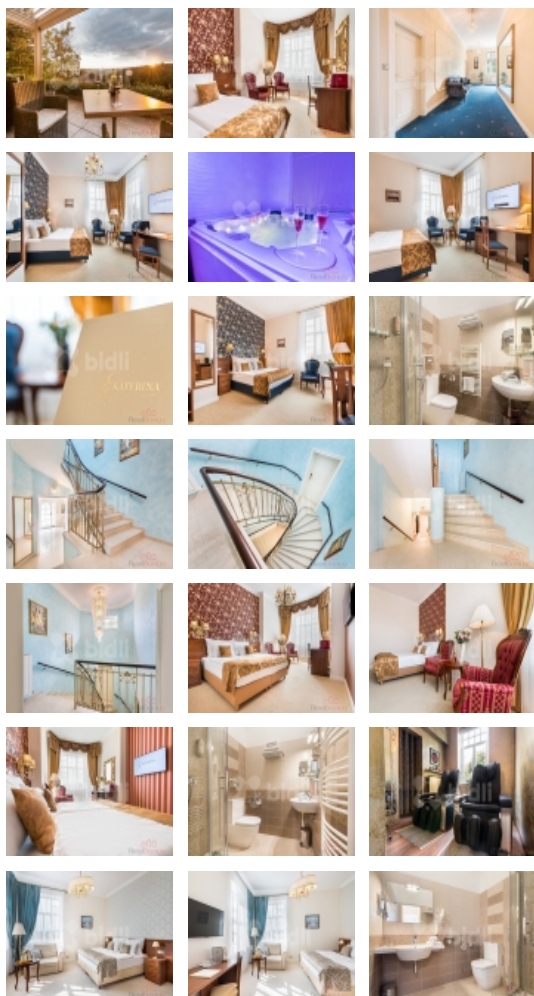

Informace o nemovitosti

Počet podlaží objektu	3
Druh objektu	cihlová
Stav objektu	velmi dobrý
Vlastnictví	osobní
Vlastní pozemek (m2)	979