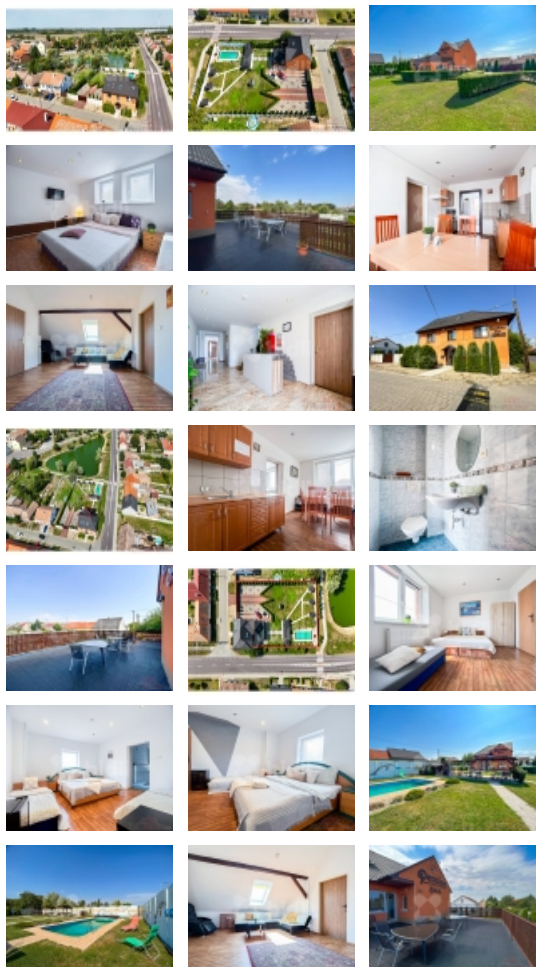

### Prodej penzionu Hevlín

Exkluzivně Vám nabízíme prodej krásného penzionu v Hevlíně, pouze 5min od lázeňského města Laa an der Thaya v Rakousku.

Ideální místo, kde v přízemním bytě můžete bydlet a přitom pohodlně celoročně podnikat. Ubytování se zde nabízí v 11. útulně zařízenými pokoji - 1x jednolůžkový, 3x dvoulůžkový, 5x třílůžkových, 2x čtyřlůžkový a jeden apartmán, Tento penzion připravený pohostit nejen jednotlivce, ale i rodiny nebo i větší zájezdy s možností parkování i autobusu v areálu penzionu.

Zázemí pro relaxaci i práci - každý pokoj je vybaven vlastním sociálním zařízením, koupelnou a televizí. Pro klidné večery nebo odpočinkové dny je k dispozici venkovní bazén a posezení, kde můžete nasávat klid a ticho přírody.

### Informace o nemovitosti

Druh objektu	cihlová
Stav objektu	velmi dobrý
Vlastní pozemek (m2)	1942
Vybavení	balkon zahrada
Umístění objektu	klidná část obce

Prodej penzionu, Hevlín (okres Znojmo)

Nemovitost nabízí