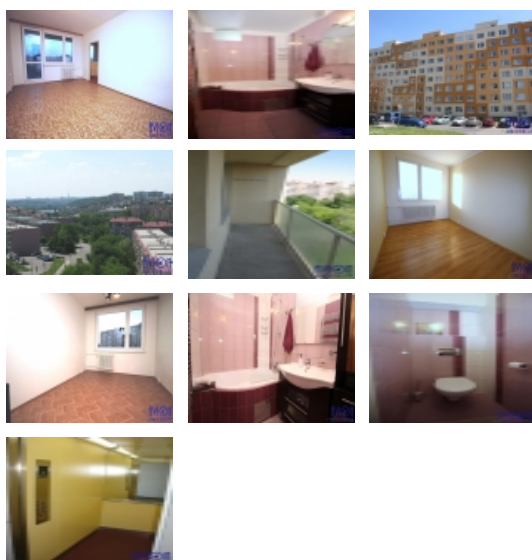

Prodej bytu 3+1, 0 m2, OV, Praha 9, Černý Most, ul. Generála Janouška - exkluzivně

Prodej bytu 3+1/L, 80 m2, OV, Praha 9 - Černý Most

ČÍSLO ZAKÁZKY: 0925 TYP ZAKÁZKY: prodej

LOKALITA: Praha 9, Černý Most, Generála Janouška

Prodej bytu 3+1/L, 80 m2, OV, Praha 9 - Černý Most

Prodej pěkného prostorného bytu 3+1/L, 80 m2, Praha 9, blízko metra Rajska zahrada a Černý Most, ul. Generála Janouška.

Jedná o čistý pěkný udržovaný byt po částečné rekonstrukci koupelny, kuchyňská linka se sporákem se sklokeramickou deskou a digestoří. Zděná koupelna po rekonstrukci s vanou, samostatná toaleta. Podlahy PVC v kuchyni a předsíni, koupelna a WC dlažba, pokoje PVC a plovoucí podlaha.

Všechny pokoje jsou neprůchozí. Z obývacího pokoje je vstup na velkou lodžii 6 m2. K bytu patří sklep 3 m2.

Byt s krásným výhledem se nachází v 5. patře ze 7, nový výtah.

Dům je po rekonstrukci - plastová okna, fasáda a zateplení.

Klidná hezká lokalita. Metro B Černý Most 700 m, Rajska Zahrada 800 m, obchody, poliklinika, škola, školka, dětské hřiště.

V blízkosti možnosti sportovního a relaxačního vyžití - cyklostezky, přírodní park Klánovice - Čihadla.

Energetickou třídu G uvádíme z formálních důvodů, po obdržení průkazu energetické náročnosti budovy bude uvedena skutečná hodnota.

CENA: (za nemovitost) **7 460 000,- Kč**