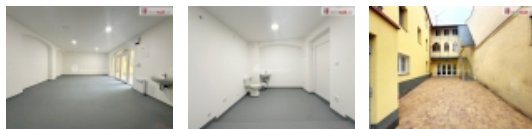

Pronájem kanceláří, Roudnice nad Labem (okres Litoměřice)

Pronájem kanceláří, Roudnice nad Labem (okres Litoměřice)

ČÍSLO ZAKÁZKY: 649950 TYP ZAKÁZKY: pronájem

LOKALITA: Roudnice nad Labem (okres Litoměřice),
Náměstí Jana z Dražic

Pronájem kanceláří, Roudnice nad Labem (okres Litoměřice)

zálohy na energie, Dumrealit.cz Vám zprostředkuje reprezentativní administrativní, kancelářský prostor o celkové rozloze 59 m.

Nachází se v přízemí dvoupatrové budovy, která je po kompletní rekonstrukci v ulici Náměstí Jana z Dražic v Roudnici nad Labem. Kancelář je rozdělena do dvou místností. První část měří 15 m a disponuje vlastní toaletou, skladem, který může být využit jako šatna nebo kuchyňka. Druhá část měří 44 m, Internetové připojení je samozřejmostí.

V místě je velmi dobrá občanská vybavenost: různé obchody, několik restaurací s poledním menu, cukrárna, bankomat, pošta, MŠ, ZŠ. Velmi dobrá dopravní dostupnost.

Nájemní činí 14900,- Kč + energie. Majitel požaduje kauci 29 800,-Kč. Provize RK.

Pokud máte jakýkoliv dotaz, neváhejte mne kontaktovat. Ev. číslo: 649336. Energetický štítek: G

CENA: (za měsíc) **14 900,- Kč**