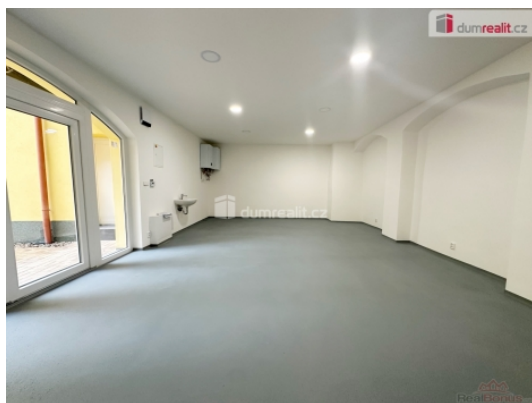

Pronájem kanceláří, Roudnice nad Labem (okres Litoměřice)

Pronájem kanceláří, Roudnice nad Labem (okres Litoměřice)

ČÍSLO ZAKÁZKY: 649950 TYP ZAKÁZKY: pronájem

LOKALITA: Roudnice nad Labem (okres Litoměřice),
Náměstí Jana z Dražic

Pronájem kanceláří, Roudnice nad Labem (okres Litoměřice)

zálohy na energie, Dumrealit.cz Vám zprostředkuje reprezentativní administrativní, kancelářský prostor o celkové rozloze 59 m.

Nachází se v přízemí dvoupatrové budovy, která je po kompletní rekonstrukci v ulici Náměstí Jana z Dražic v Roudnici nad Labem. Kancelář je rozdělena do dvou místností. První část měří 15 m a disponuje vlastní toaletou, skladem, který může být využit jako šatna nebo kuchyňka. Druhá část měří 44 m, Internetové připojení je samozřejmostí.

V místě je velmi dobrá občanská vybavenost: různé obchody, několik restaurací s poledním menu, cukrárna, bankomat, pošta, MŠ, ZŠ. Velmi dobrá dopravní dostupnost.

Nájemní činí 14900,- Kč + energie. Majitel požaduje kauci 29 800,-Kč. Provize RK.

Pokud máte jakýkoliv dotaz, neváhejte mne kontaktovat. Ev. číslo: 649336. Energetický štítek: G

CENA: (za měsíc) **14 900,- Kč**