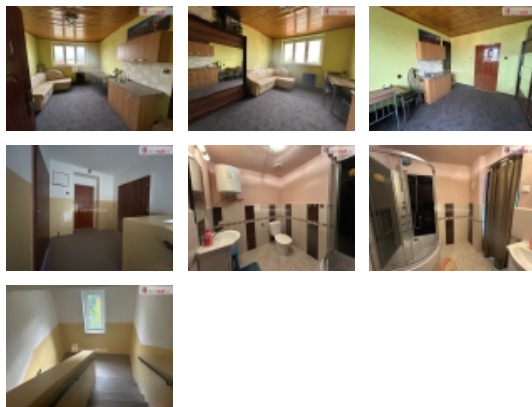

Nemovitost nabízí

dumrealit.cz