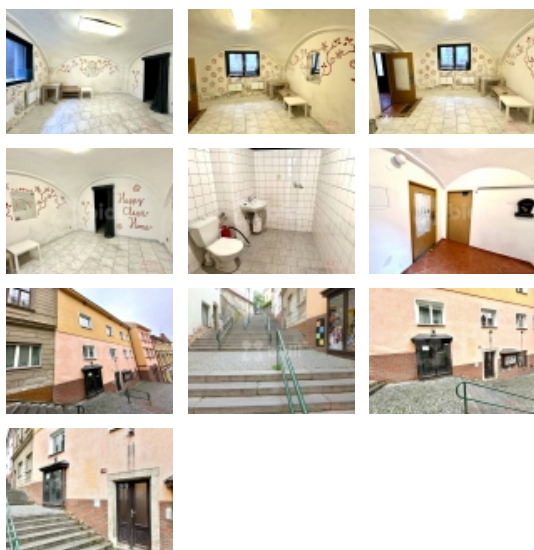

Pronájem obchodních prostor, Chrudim, Chrudim II

bidli

Pronájem, Obchodní prostor, 30m2, Chrudim,

ČÍSLO ZAKÁZKY: 155253 TYP ZAKÁZKY: pronájem

LOKALITA: Chrudim, Chrudim II

Pronájem, Obchodní prostor, 30m2, Chrudim,

Nabízím k pronájmu prostory v ulici Široké schody v Chrudimi. Prostory se skládají ze dvou místností o velikosti a sociálním zařízením o celkové ploše 30m2. Prostory jsou v přízemí s výlohou a vchodem z ulice. Využití vhodné jako prodejna, kanceláře, sklad a pod. Měsíční nájemné činí 4.500,-Kč bez energií. Rezervační poplatek 5.000,-Kč. Volné od 20.11.2024.

CENA: (za měsíc) **4 500,- Kč**

Informace o nemovitosti

Druh objektu	cihlová
Stav objektu	dobrý
Energetická třída	G - Mimořádně ne hospodárná
Vlastnictví	osobní
Vybaveno	Nezařízeno
Plyn	Není
Sociální zařízení	ano
Užitná plocha (m2)	30
Plocha kanceláří (m2)	30
Druh prostor	Obchodní
K dispozici od	19.11.2024

Nemovitost nabízí

Bidli reality, a.s.

Jindřišská 889/17
Nové Město
110 00 Praha 1