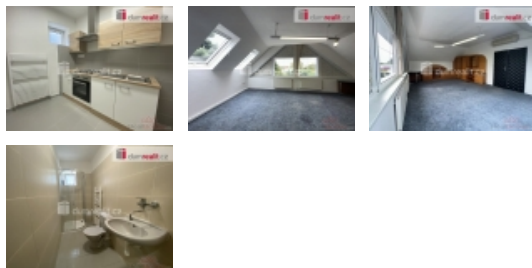

Pronájem bytu 1+kk, 25 m², OV, Břeclav, ul. Na Hrůdách

dumrealit.cz®

Pronájem bytu 1+kk, 25 m², OV, Břeclav, ul. Na Hrůdách

ČÍSLO ZAKÁZKY: 649203 TYP ZAKÁZKY: pronájem

LOKALITA: Břeclav, Na Hrůdách

Pronájem bytu 1+kk, 25 m², OV, Břeclav, ul. Na Hrůdách

(+3.500,- Kč energie), Dumrealit.cz Vám zprostředkuje pronájem prostorného pokoje o podlahové ploše 25 m. Budova, ve které se pokoj nachází je v klidné části Břeclavi. Vlakové a autobusové nádraží se nachází v těsné blízkosti (5 min pěší chůze). Jedná se o jednu místnost, s částečným vybavením a klimatizací. Sociální zázemí (2 x koupelna se sprchovým koutem, WC) a kuchyně je společná s ostatními nájemníky. Nájemné ve výši 8.500,- je již včetně energií. K převzetí klíčů je potřeba složit 35.785,-Kč (uhrazena vratná kauce, nájem dopředu, provize RK). Pokoj je připraven k okamžitému nastěhování. Pro více dotazů či domluvení prohlídky kontaktujte makléře. Ev. číslo: 648589. Energetický štítek: G

CENA: (za měsíc) **5 000,- Kč**