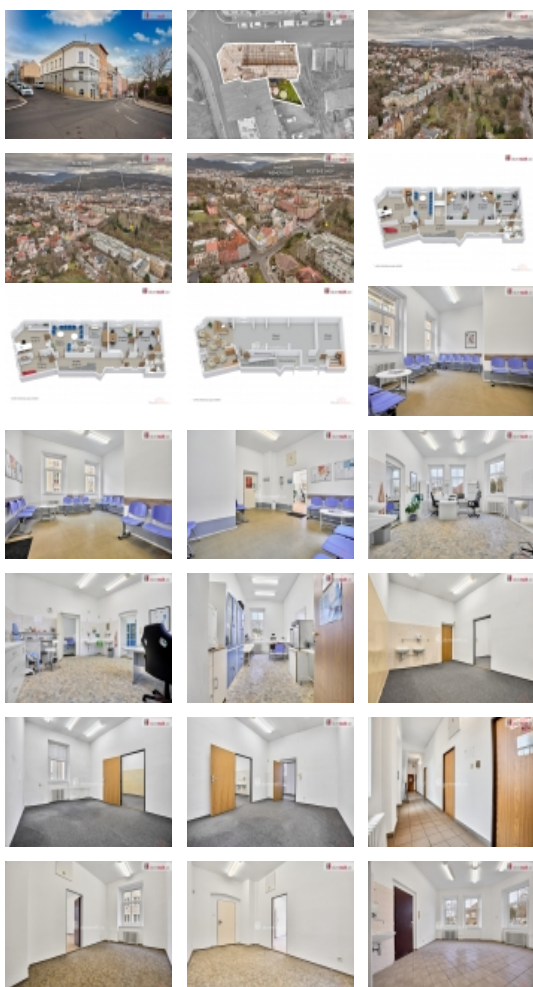

Prodej nájemního domu, Ústí nad Labem, Ústí nad Labem-centrum

dumrealit.cz®

Prodej nájemního domu, Ústí nad Labem, Ústí nad Labem-centrum

ČÍSLO ZAKÁZKY: 650225 TYP ZAKÁZKY: prodej

LOKALITA: Ústí nad Labem, Ústí nad Labem-centrum, Koněvova

Prodej nájemního domu, Ústí nad Labem, Ústí nad Labem-centrum

, Prodej činžovního domu v centru Ústí nad Labem Exkluzivní investiční příležitost

Nabízíme k prodeji činžovní dům v srdci Ústí nad Labem, který se nachází na rohu Koněvovi ulice. Tato nemovitost představuje jedinečnou šanci pro investory nebo podnikatele, kteří hledají stabilní příjem z pronájmu nebo ideální místo pro realizaci podnikatelských záměrů.

Základní informace o nemovitosti:

Celková podlahová plocha: 320 m

Počet podlaží: 2

Počet kanceláří: 8

Sklepní prostory vhodné jako sklad

Bonus: vinárna uvnitř nemovitosti

Skvělý technický stav:

Nemovitost je napojena na všechny potřebné inženýrské sítě dálkový vodovod, plynovod i kanalizaci. Sklepní prostory snadno poslouží jako praktický skladovací prostor.

Atraktivní lokalita:

Dům je situován přímo v centru města, v blízkosti veškeré občanské vybavenosti obchody, restaurace, kavárny, školy, školky, zdravotnická zařízení, úřady a zastávky MHD.

Jen několik minut chůze od domu najdete Městské sady, oblíbený park vhodný k odpočinku, a také Univerzitu Jana Evangelisty Purkyně (UJEP), což zvyšuje atraktivitu této lokality díky blízkosti studentů a akademické sféry.

Možnosti využití:

Tato nemovitost nabízí široké možnosti využití: