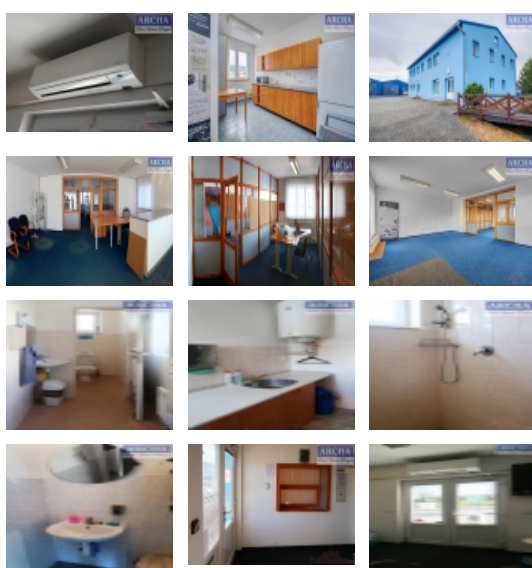

Pronájem komerčního objektu : Administrativní b., Hostomice (okres Beroun)

Nájem moderních kanceláří 35 až 160 m², sklady, Hostomice (Beroun)

ČÍSLO ZAKÁZKY: 5354/4585 TYP ZAKÁZKY: pronájem

LOKALITA: Hostomice (okres Beroun)

Nájem moderních kanceláří 35 až 160 m², sklady, Hostomice (Beroun)

Nabízíme poblíž Hostomic (okres Beroun) v přízemní a patře administrativní budovy kanceláře od 35 m² až po 160 m² jako celek. K dispozici Internet, Wifi.

Kancelářské prostory jsou částečně mezi sebou průchozí.

Místnosti jsou tedy vhodné pro kancelářský provoz, archivaci, podnikání, sídlo firmy či vzorkovnu.

Provoz objektu bez omezení 24h/7.

Parkování před objektem bezproblémové.

Informace o nemovitosti

Číslo podlaží v domě	1
Počet podlaží objektu	1
Celková podlahová plocha (m ²)	35
Druh objektu	cihlová

Pronájem komerčního objektu : Administrativní b., Hostomice (okres Beroun)

Stav objektu	po rekonstrukci
Umístění objektu	okrajová zástavba
Vybaveno	Částečně zařízeno
Elektřina	230 V
Připojení na internet	Jiné
Celková plocha (m2)	35
Účel budovy	Administrativní b.
Užitná plocha (m2)	35
Plocha kanceláří (m2)	160
Inženýrské sítě	Vodovod Kanalizace Elektřina
Druh stavby	budova/y, hala/y
Poloha objektu	v bloku
Druh prostor	Kanceláře