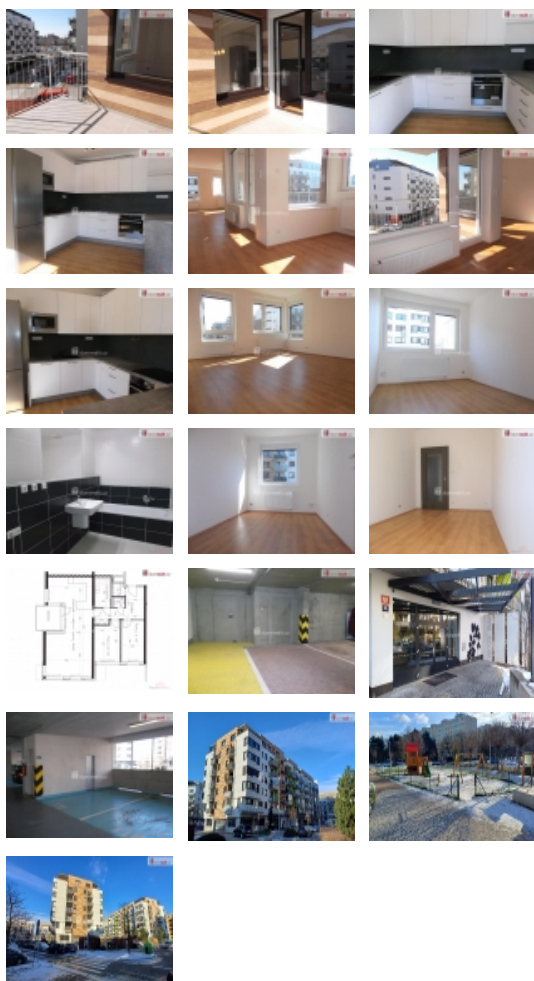

Informace o nemovitosti

Dispozice bytu	3+kk
Číslo podlaží v domě	2
Počet podlaží objektu	5
Celková podlahová plocha (m²)	93
Druh objektu	cihlová
Stav objektu	novostavba
Energetická třída	B - Velmi úsporná