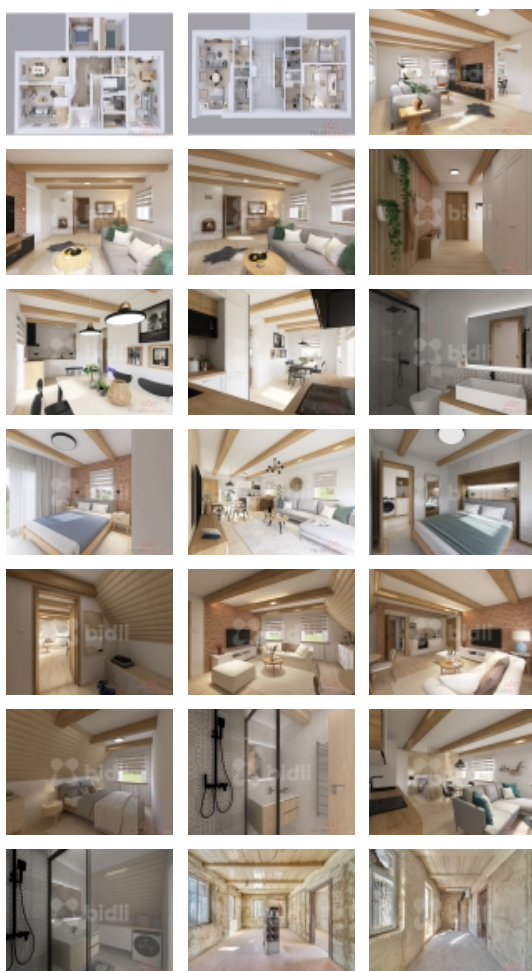

Informace o nemovitosti

Počet podlaží objektu	3
Druh objektu	cihlová
Stav objektu	dobrý
Vlastnictví	osobní
Vlastní pozemek (m²)	4885