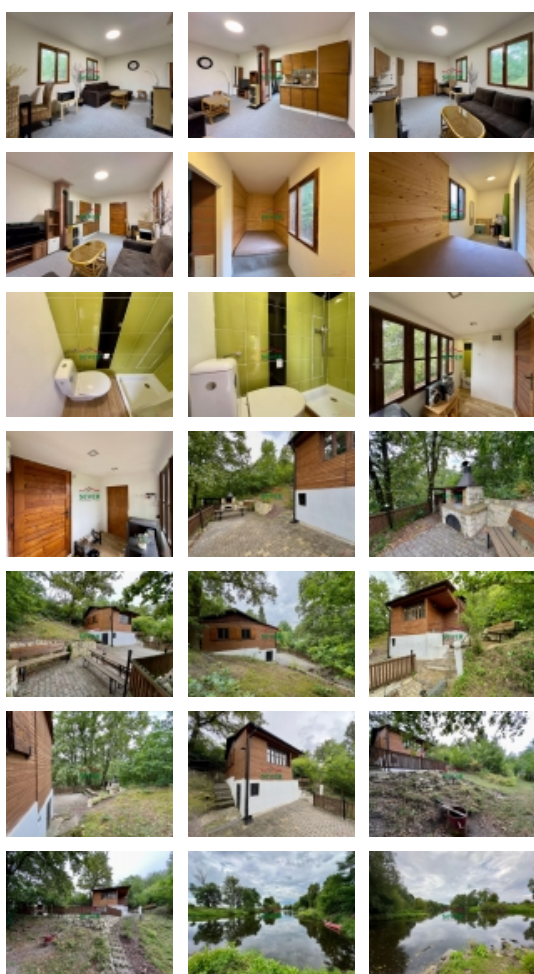

Informace o nemovitosti

Číslo podlaží v domě	1
Počet podlaží objektu	1
Celková podlahová plocha (m²)	36
Druh objektu	smíšená
Stav objektu	velmi dobrý
Počet podlaží pod zemí	1
Vlastní pozemek (m²)	228
Vybavení	sklep
Umístění objektu	klidná část obce
Vybaveno	Částečně zařízeno
Topení	Lokální - tuhá paliva
Elektřina	230 V
Připojení na internet	Jiné
Celková plocha (m²)	228
Zastavěná plocha (m²)	36