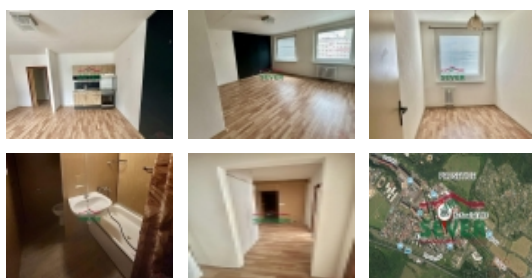

Prodej bytu 2+kk, 48 m2, DV, Teplice, Prosetice, ul. Na konečné

Nemovitost nabízí

Nemovitosti SEVER s.r.o.

Josefa Skupy 2357, 434 01 Most