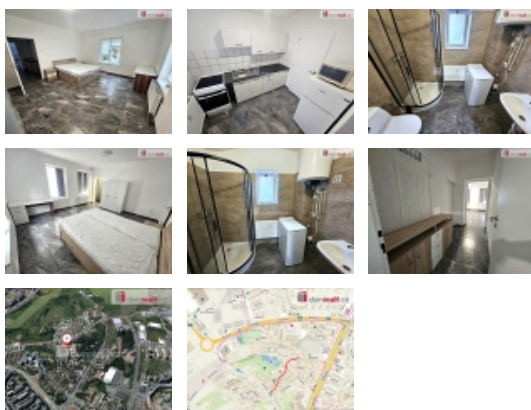

Pronájem bytu 1+1, 42 m2, OV, Plzeň, Bolevec (okres Plzeň-město), ul. V Lomech

+popl. 5000, V poplatcích vše-elektřina, voda, topení, internet. Max.2 osoby studenti mají přednost. 2 kauce!! , Dumrealit.cz Vám zprostředkuje pronájem bytu 1+1 v rodinném domě v Plzni_Košutce. Studenti mají přednost !!! Byt v rodinném domě je po kompletní rekonstrukci. V bytě prostorné dvoujlůžko s nočními stolky, šatní skříň, pracovní stůl. V kuchyni elektrický sporák s varnou deskou, lednice s mrazákem a mikrovlnná trouba. V chodbě komoda. V koupelně pračka a bojler na teplou vodu. Topení ústřední, internet součástí ceny služeb. V okolí Košutecké jezírko - koupání, sportoviště + Košutecká aréna, dětská hřiště, školy školky, obchodní centrum Globus a REMUS, Lidl a Albert a pod. Nájem 11.000,- Kč + poplatky 5.000,- Kč. V poplatcích vše - tedy voda, topení, elektřina + internet nic na nájemníka!!! Maximálně 2 osoby v bytě!!! Veškeré informace a prohlídky u RK. Ev. číslo: 640094. Energetický štítek: G

Nemovitost nabízí

Pronájem bytu 1+1, 42 m², OV, Plzeň, Bolevec (okres Plzeň-město), ul. V Lomech

Realitní makléř

Miroslav Cink

Mobil: 734 222 233

top.plzen@dumrealit.cz

Energetická třída	G - Mimořádně neekonomická
Vlastnictví	osobní
Vybaveno	Nezařízeno
Počet míst k parkování	2
Užitná plocha (m²)	42