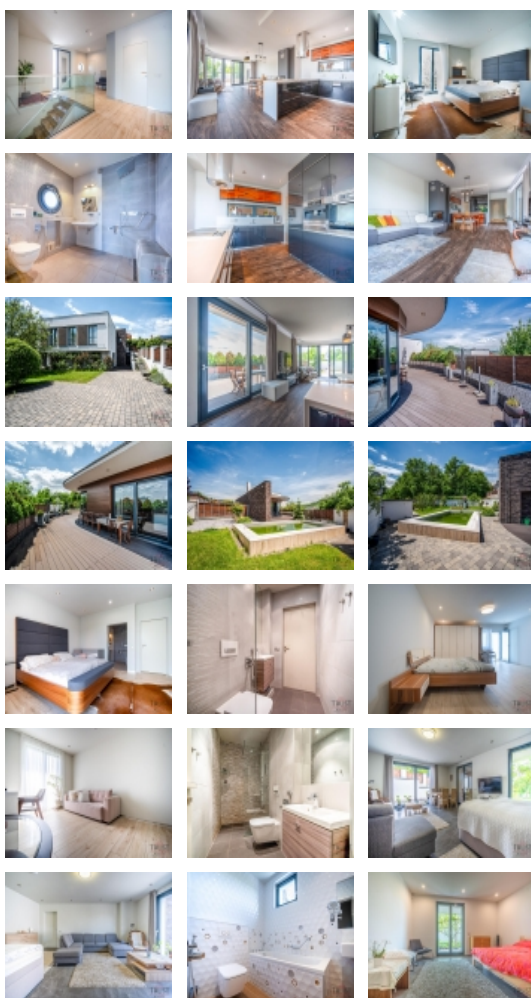

Prodej samostatného RD, 308 m2, Teplice - exkluzivně

Prodej, luxusní vila Teplice

ČÍSLO ZAKÁZKY: 232 TYP ZAKÁZKY: prodej

LOKALITA: Teplice, Johančina

Prodej, luxusní vila Teplice

Hledáte jedinečný domov, který spojuje luxus, moderní technologie a komfort? Nabízíme Vám exkluzivní vilu, postavenou v roce 2016, která se nachází v nejprestižnější čtvrti Teplic. Tato nádherná vila je zasazena na prostorném pozemku o rozloze 1162 m2 a nabízí podlahovou plochu 274 m2.

Tento dům vás uchvátí svým designem a prosvětlenými prostory. Celý interiér je navržen s důrazem na moderní designové prvky a kvalitní materiály. Vila disponuje pěti luxusními koupelnami a možností vybudování výtahu, pro který je již připraven prostor. Všechny obytné prostory jsou navrženy tak, aby poskytovaly maximální komfort a pohodlí.

Při vstupu do domu Vás přivítá prostorný interiér s krásným výhledem do okolí. Zahrada, která obklopuje vilu, je luxusně upravená a poskytuje dokonalé místo pro relaxaci i společenské akce. V zahradě se nachází bazén o rozměrech 4x8 metrů, vybavený automatickým krytem, který zajišťuje snadnou údržbu a bezpečnost.

Tato vila je skutečně výjimečná a nabízí vše, co byste mohli očekávat od moderního, luxusního bydlení. Nachází se v nejlepší lokalitě Teplic, známé svým klidným prostředím a skvělou dostupností do centra města. Pokud hledáte domov, který kombinuje komfort, eleganci a špičkové technologie, neváhejte nás kontaktovat pro více informací nebo prohlídku domu.