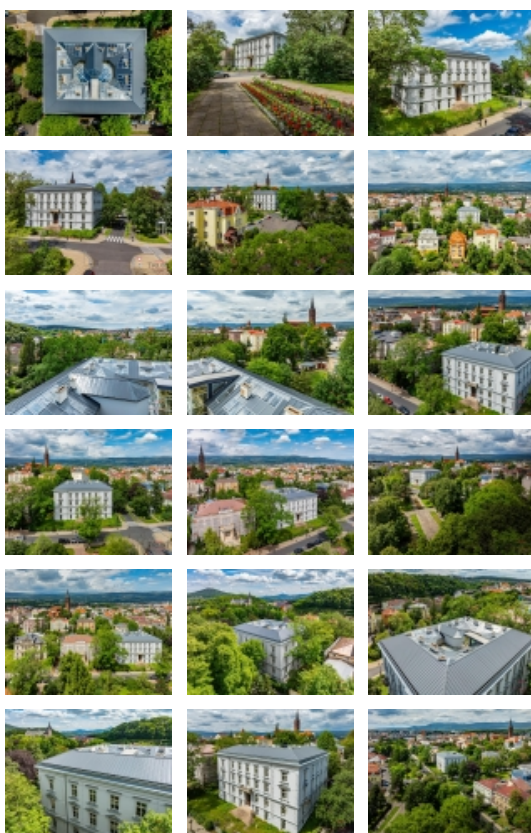

Nemovitost nabízí

HeLE reality