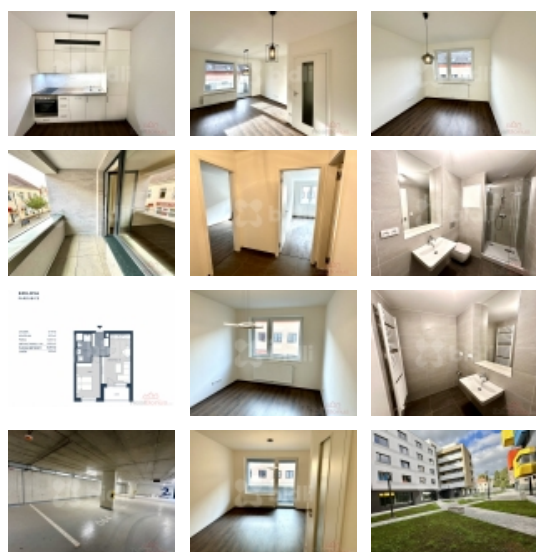

Pronájem bytu 2+kk, 48 m², OV, Pardubice, Zelené Předměstí, ul. Smilova - exkluzivně

Pronájem, Byt 2+Kk, 48m², Smilova ulice, Pardubice,

ČÍSLO ZAKÁZKY: 227287 TYP ZAKÁZKY: pronájem

LOKALITA: Pardubice, Zelené Předměstí, Smilova

Pronájem, Byt 2+Kk, 48m², Smilova ulice, Pardubice,

Nabízím k pronájmu byt 2+Kk, o velikosti 48 m² s lodžíí, v Pardubicích-ulice Smilova. Byt se nachází ve třetím nadzemním podlaží domu, v samotném centru města na prestižní adrese v novém bytovém domě "Smilovka", kde byly použity na jeho výstavbu ty nejvyšší materiály s novou kuchyňskou linkou a vestavěnými spotřebiči. K bytu náleží sklep a parkovacího stání za 2.000,-Kč. Měsíční nájemné 17.000,-Kč bez energií. Vratná kauce ve výši dvou nájmů, rezervační poplatek 17000,-Kč. Pokud hledáte luxusní bydlení v centru města, zveme Vás na prohlídku. Volné od 1.4.2025.

CENA: (za měsíc) **17 000,- Kč**

Informace o nemovitosti

Dispozice bytu	2+kk
Číslo podlaží v domě	3
Počet podlaží objektu	5
Celková podlahová plocha (m²)	48
Druh objektu	cihlová
Stav objektu	novostavba
Energetická třída	B - Velmi úsporná
Vlastnictví	osobní
Vybaveno	Nezařizeno
Bytové jádro	Zděné
Užitná plocha (m²)	65
K dispozici od	31.01.2024

Nemovitost nabízí

Bidli reality, a.s.

Jindřišská 889/17
Nové Město
110 00 Praha 1