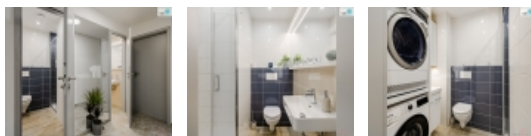

Pronájem bytu 1+kk, 20 m², OV, Praha 6, Ruzyně, ul. Rubličova

Pronájem bytu 1+kk, 20 m², OV, Praha 6, Ruzyně, ul. Rubličova

ČÍSLO ZAKÁZKY: 27012 TYP ZAKÁZKY: pronájem

LOKALITA: Praha 6, Ruzyně, Rubličova

Pronájem bytu 1+kk, 20 m², OV, Praha 6, Ruzyně, ul. Rubličova

, Reality 11 Vám zprostředkují pronájem POKOJE 20 m + terasa s přímým vstupem z pokoje, v řadovém rodinném domě po kompletní rekonstrukci. Dům se nachází v klidné a vyhledávané lokalitě Praha 6 - Dědina, nedaleko Divoké Šárky. Výborná dopravní dostupnost do centra města bus (cca 3 minuty chůze od domu), tramvaj na metro A. Pokoj je plně zařízený (postel, skříň, stůl, křeslo, TV, atd.), na podlaže vinyl. V domě je internet WIFI VDSL. Kuchyň vybavena spotřebiči, je společná pro pokoje na patře, 2x koupelna se sprchovým koutem a WC taktéž. K dispozici je pračka i sušička. Vhodné jako startovní bydlení, pro 1 osobu, pracující či studenta. Doporučujeme. Ev. číslo: 27012. Energetický štítek: G

CENA: (za měsíc) **13 000,- Kč**

Informace o nemovitosti

Dispozice bytu	1+kk
Číslo podlaží v domě	2
Počet podlaží objektu	3
Celková podlahová plocha (m²)	20
Druh objektu	cihlová
Stav objektu	velmi dobrý
Energetická třída	G - Mimořádně nevhodná
Vlastnictví	osobní
Užitná plocha (m²)	20

Nemovitost nabízí

Reality 11