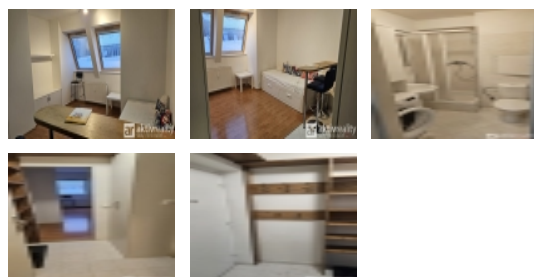

Pronájem bytu 1+kk, 25 m2, OV, Praha 9, Kyje, ul. Pelušková

Pronájem bytu 1+kk, 25 m2 - Praha - Kyje

ČÍSLO ZAKÁZKY: 01329   TYP ZAKÁZKY: pronájem

LOKALITA: Praha 9, Kyje, Pelušková

Pronájem bytu 1+kk, 25 m2 - Praha - Kyje

Dovoluji si vám nabídnout k pronájmu útulný byt 1kk o výměře 25,5 m2 v ulici Pelušková v Pražských Kyjích.

Byt se nachází v podkroví, v 6. patře cihlového domu s výtahem, v klidné lokalitě v blízkosti veškeré občanské vybavenosti a je velmi dobře dopravně dostupný. Metro B a vlaková zastávka Rajska zahrada jsou vzdáleny pouze 7 minut chůze.

Byt obsahuje chodbu, obytný pokoj s kuchyňským koutem, koupelnu s toaletou a pronajímá se vybavený spotřebiči (viz foto). K bytu náleží sklepní kóje. V domě je také možné pronajmout garážové stání za 2.500Kč měsíčně včetně služeb.

Cena 14.500 Kč měsíční nájem + zálohové platby za služby do SVJ ve výši 2.644 Kč + záloha na elektřinu 1.000 Kč, elektřina bude převedena na nájemce . Vratná kauce 14.500 Kč. Provize RK 14.500 Kč.

Nájemní smlouva se podepisuje nejprve na půl roku, při vzájemné spokojenosti se vždy prodlužuje na další rok. Podmínkou nájmu je předložení výpisu z exekucí a insolvencí.

Pro bližší informace nebo zájem o prohlídku mi prosím pošlete emailovou poptávku. Děkuji a přeji pěkný den.

CENA: (za měsíc) **14 500,- Kč**